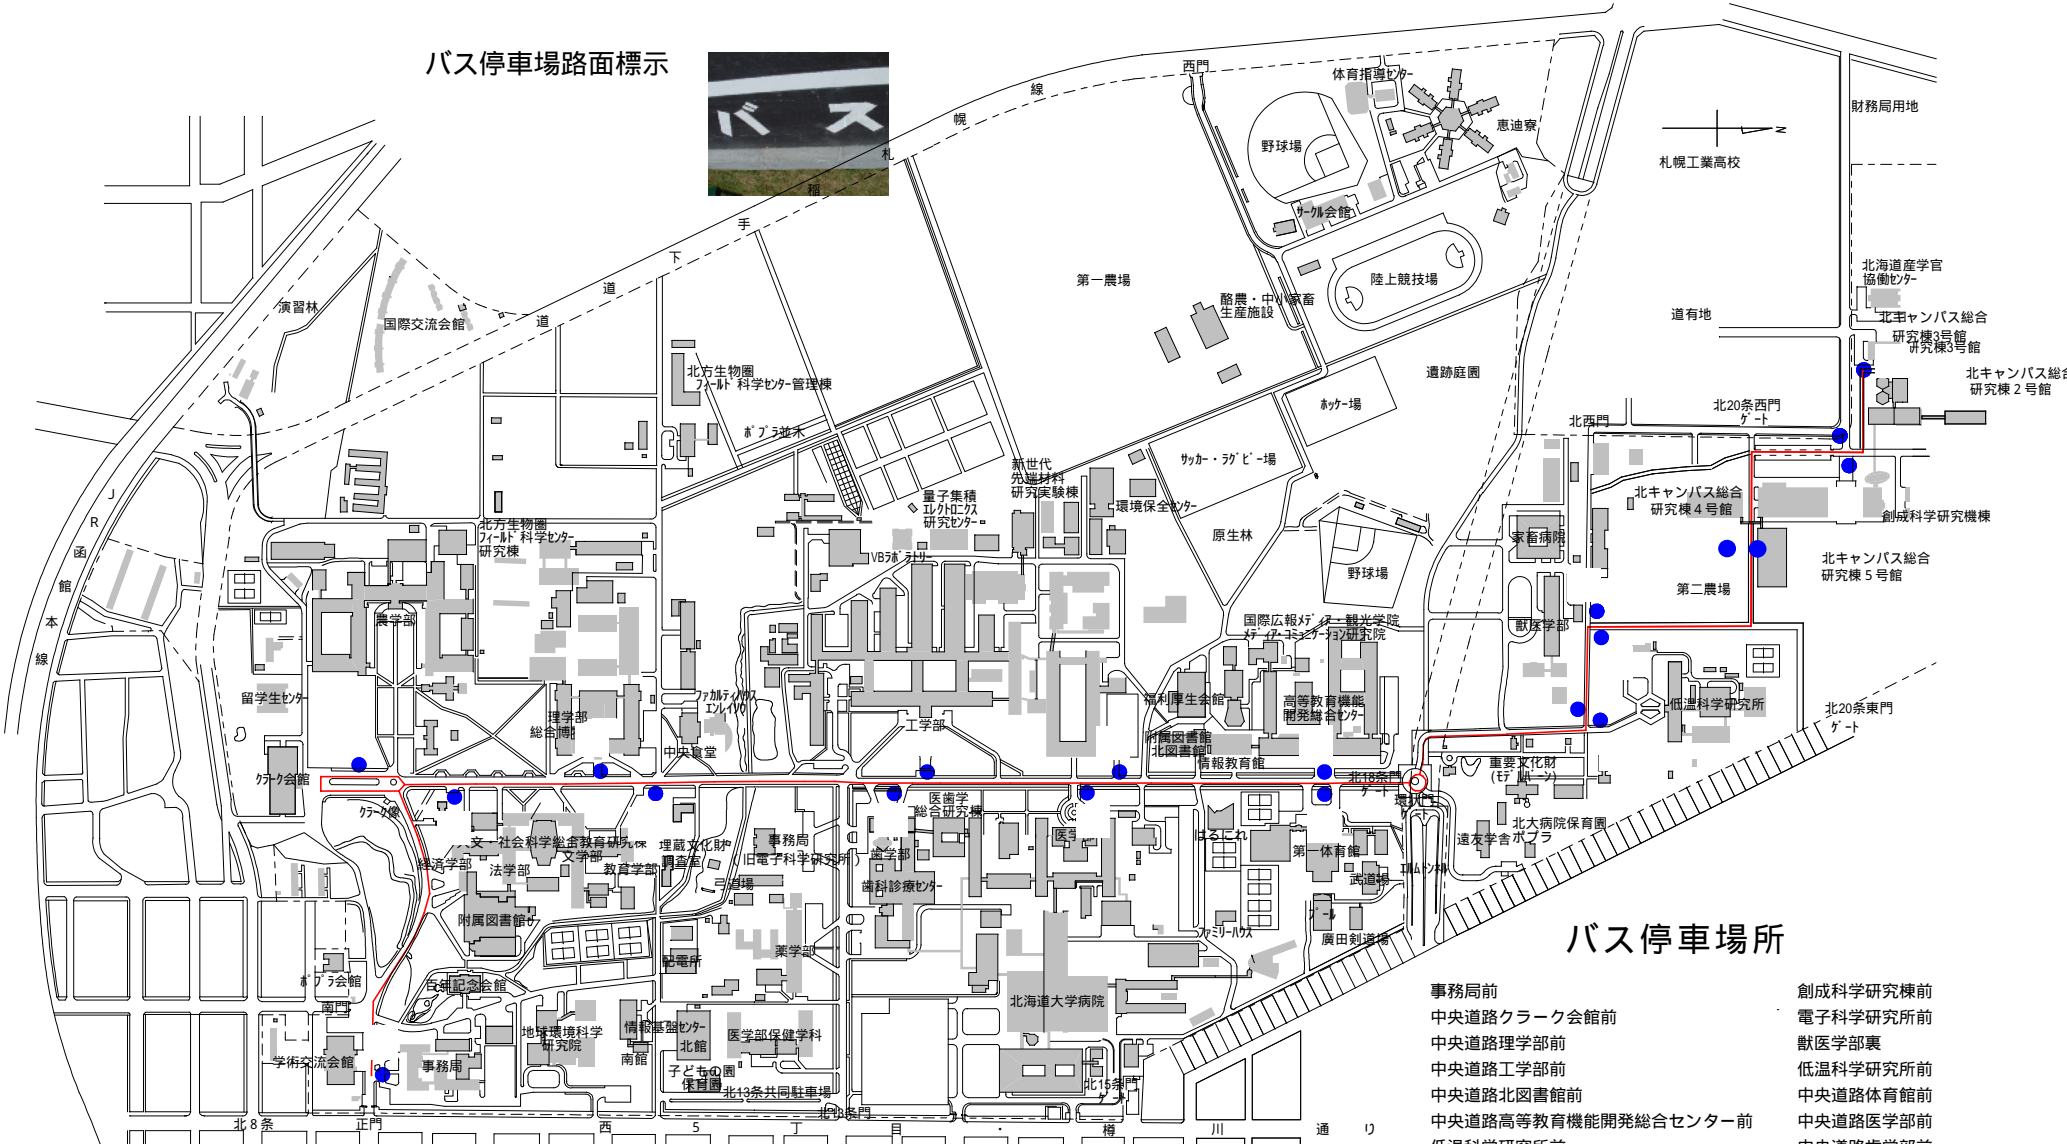

# 構内循環バス運行経路図

凡 例

バス停車場路面標示

## バス停車場所

- 事務局前
- 中央道路クラーク会館前
- 中央道路理学部前
- 中央道路工学部前
- 中央道路北図書館前
- 中央道路高等教育機能開発総合センター前
- 低温科学研究所前
- 獣医学部裏
- 電子科学研究所前
- 創成科学研究棟前
- 北キャンパス総合研究棟2号館西
- 創成科学研究棟前
- 電子科学研究所前
- 獣医学部裏
- 低温科学研究所前
- 中央道路理学部前
- 中央道路工学部前
- 中央道路北図書館前
- 中央道路高等教育機能開発総合センター前
- 低温科学研究所前
- 獣医学部裏
- 電子科学研究所前
- 創成科学研究棟前
- 北キャンパス総合研究棟2号館西

JR札幌駅