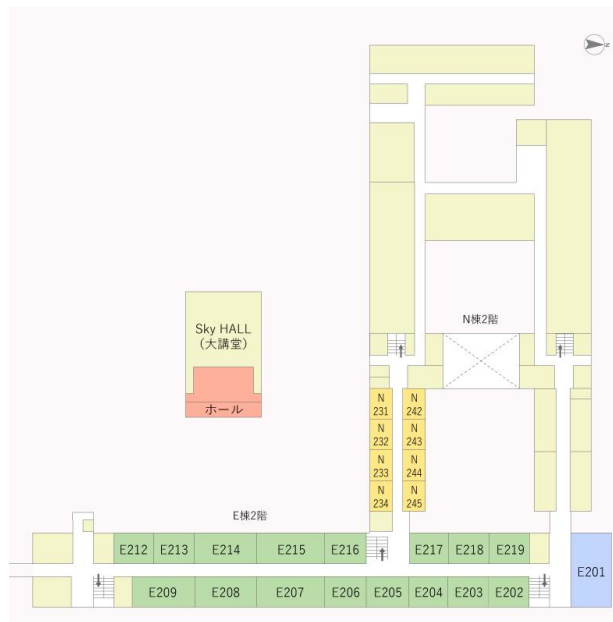

演習室8室 / N棟2階 (N231~N245)

◆概要

N棟2階、E棟側の演習室8室もご利用いただけます。各室43~44㎡の広さで、ほぼ同様の仕様となっています。

◆内部写真

N231

◆フロアマップ

◆見取り図