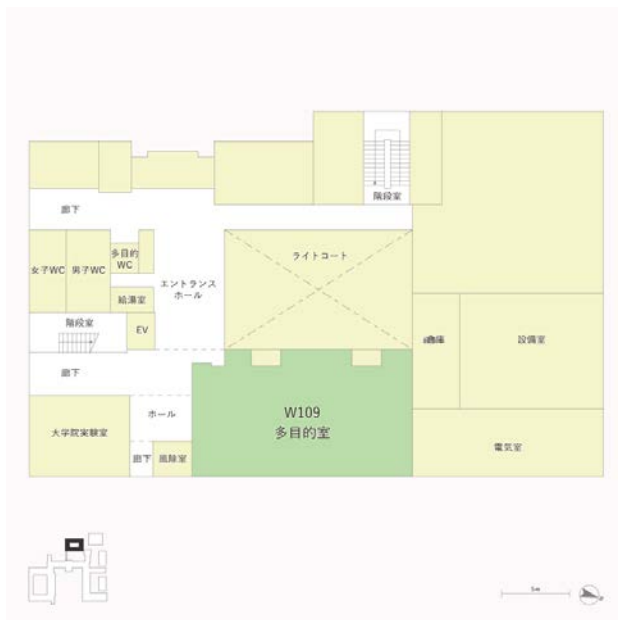

# 多目的室

## ◆概要

農学部総合研究棟1階 席数：108席

## ◆内部写真

## ◆見取り図