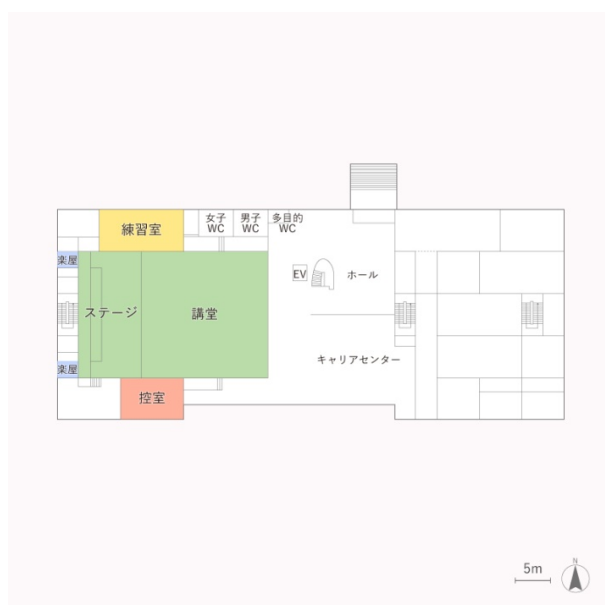

講堂

◆概要

510名(1階378名・2階132名)を収容できる講堂です。

講演会・演奏会・演劇等の催しに利用できるよう、プロジェクター・放送装置・舞台照明装置・オルガン・ピアノ等があります。

◆内部写真

◆フロアマップ

◆見取り図