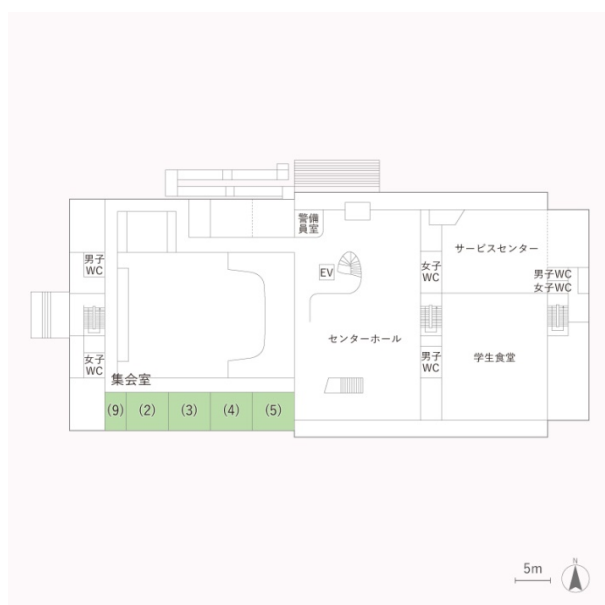

集会室(5室)

◆概要

各集会室とも、長机及び折りたたみ椅子・ホワイトボードを備えており、サークル活動や集会に利用できます。

集会室2～5の4室は定員30名(33㎡)、集会室9のみ15名(16㎡)です。

◆内部写真

◆フロアマップ

◆見取り図