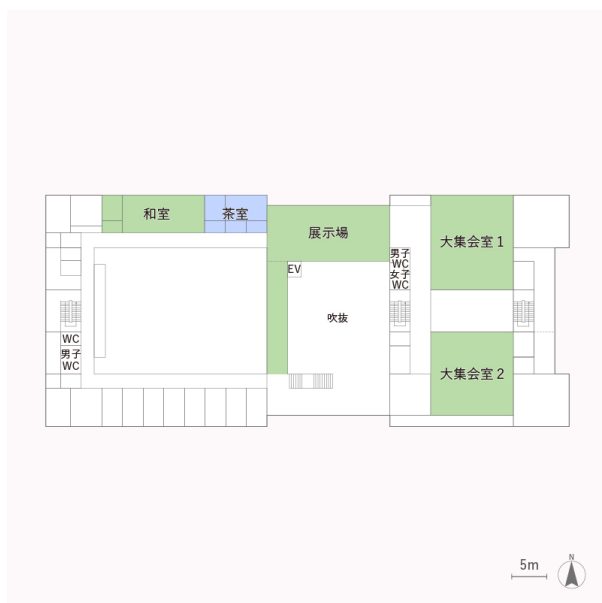

# 茶室

## ◆概要

茶室は14畳、定員は20名です。茶道等に利用できます。

## ◆内部写真

## ◆見取り図