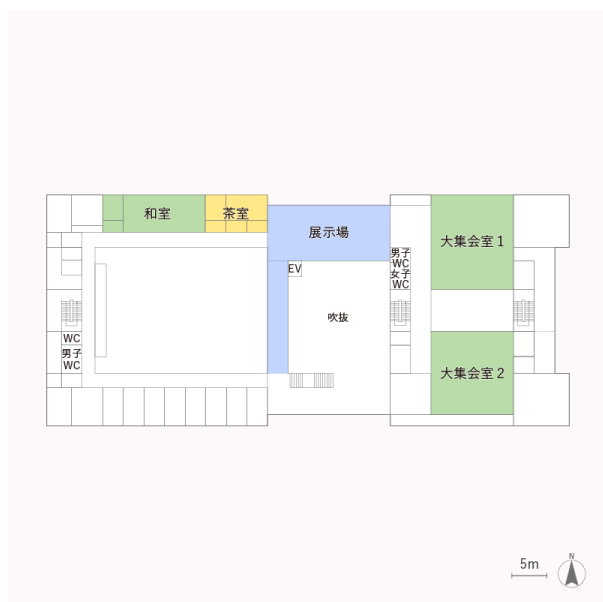

展示場

◆概要

展示場は191㎡の広さです。絵画・写真・その他サークル活動の展示発表などに利用できるよう、展示パネル・絵画掛等を備えています。

◆内部写真

◆フロアマップ

◆見取り図