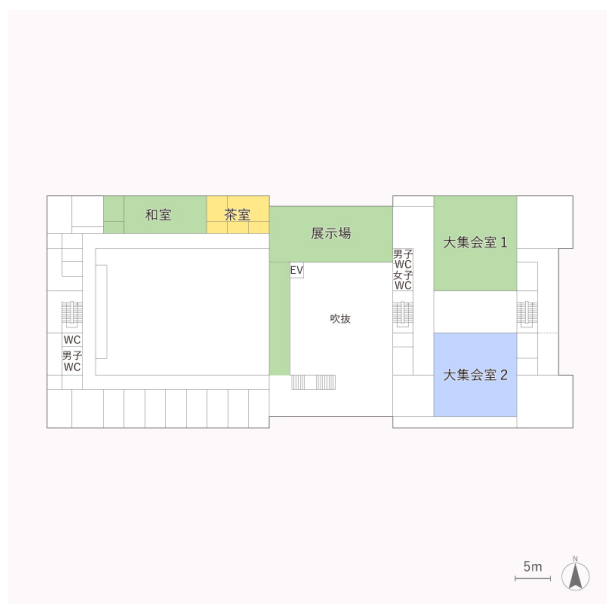

大集会室2

◆概要

大集会室1と同様の定員90名。

会議用長机・折りたたみ椅子・プロジェクター・スクリーン等を備えています。(飲食可)

大集会室2は、A・Bの2部屋に分けて利用することができます。

◆内部写真

大集会室2(2部屋をつなげた状態)

大集会室2A

大集会室2B

◆フロアマップ

◆見取り図