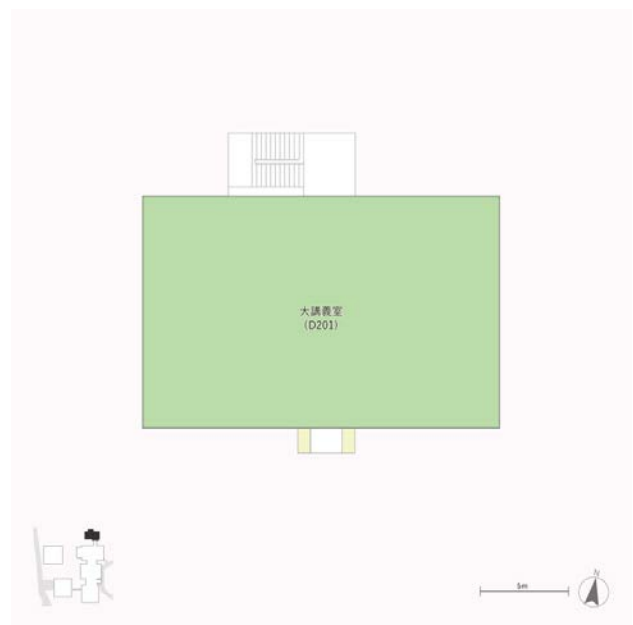

講義室1

◆概要

講義棟1階のD101（115m²）はやや広めの講義室です。
約90名を収容でき、講演会場として利用することができます。

◆内部写真

◆フロアマップ

講義棟1階

講義棟2階