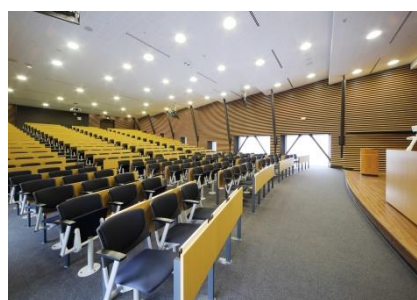

オープンホール / B棟

◆概要

収容定員364人（431.65㎡）。

B1-201の名称で表記される場合もあります。

◆内部写真

◆フロアマップ

◆施設案内

※予約の際は必ず必要事項（予約希望日時、予約希望講義室、使用目的、担当者氏名及び連絡先（電話番号及びメールアドレス））を記入の上、下記アドレス宛にご連絡ください。