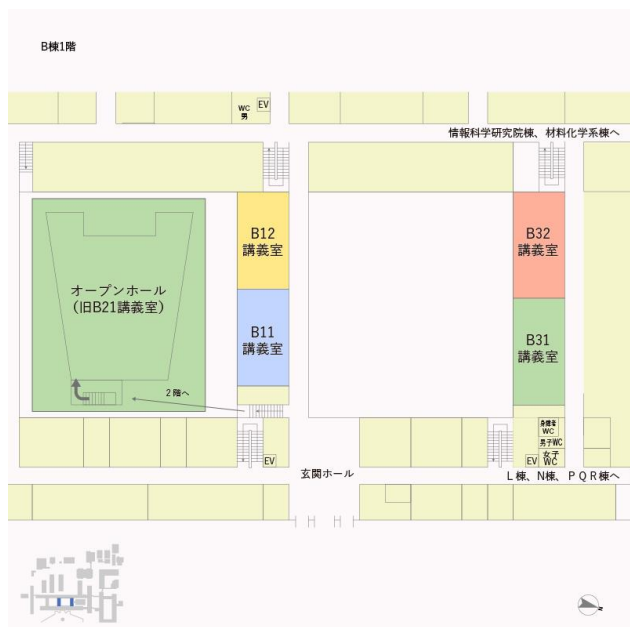

オープンホール / B棟

◆概要

収容定員364人（431.65㎡）。

B1-201の名称で表記される場合もあります。

◆内部写真

◆フロアマップ

◆施設案内

※予約の際は必ず必要事項（予約希望日時、予約希望講義室、使用目的、担当者氏名及び連絡先（電話番号及びメールアドレス））を記入の上、下記アドレス宛にご連絡ください。