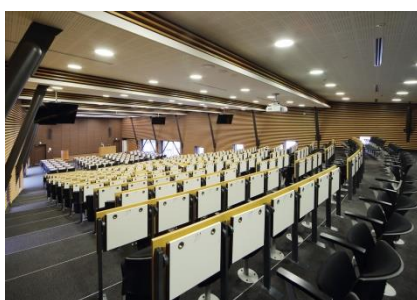

オープンホール / B棟

◆概要

収容定員364人（431.65㎡）。

B1-201の名称で表記される場合もあります。

◆内部写真

◆フロアマップ

◆施設案内

※予約の際は必ず必要事項（予約希望日時、予約希望講義室、使用目的、担当者氏名及び連絡先（電話番号及びメールアドレス））を記入の上、下記アドレス宛にご連絡ください。