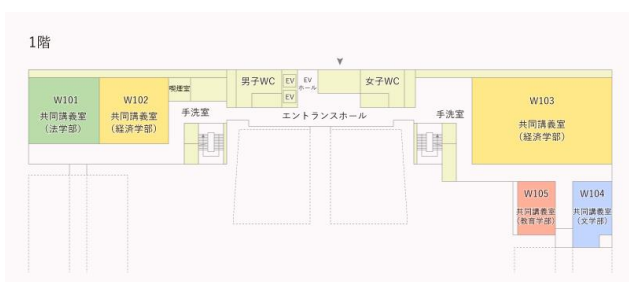

### ◆概要

W101は99㎡（収容定員64人）、W102は99㎡（84人）、W104は54㎡（34人）、W105は47㎡（36人）、W103は245㎡（212人）です。

### ◆内部写真

W101

W102

W103

W103

W104

W105

### ◆フロアマップ

### ◆見取り図