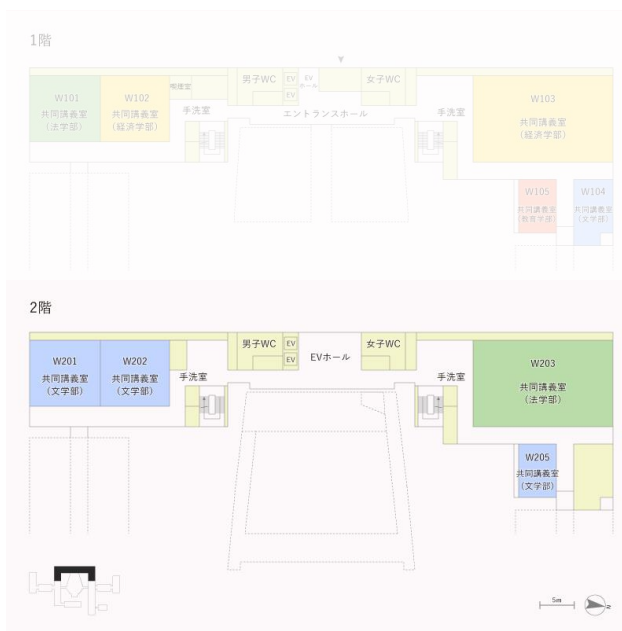

### ◆概要

W201は99㎡（収容定員93人）、W202は99㎡（96人）、W205は47㎡（36人）です。

W203は、下階W103とほぼ同じ広さ（245㎡）で、収容定員217人です。

### ◆内部写真

W201

W203

W203

### ◆フロアマップ

### ◆見取り図