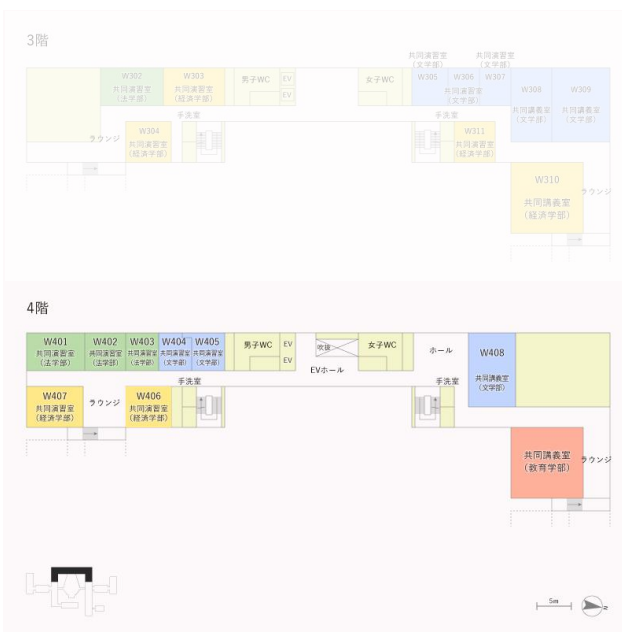

共同演習室・共同講義室／人文・社会科学総合教育研究棟4階

◆概要

演習室5室（W401～W407）の広さは26㎡～51㎡（12人～28人）、講義室W410は108㎡（84人）です。
W404、W405の広さは26㎡～27㎡（12人）、W408は69㎡（54人）です。

◆内部写真

W404

W408

W410

W410

◆フロアマップ

◆見取り図