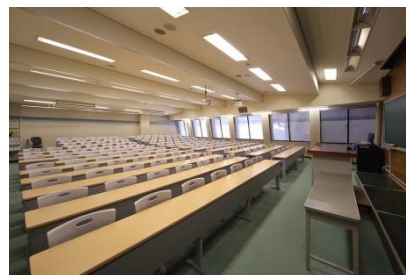

教室／文系共同講義棟1階

◆概要

エントランス正面ホールの左右にほぼ同じ仕様の教室が並んでいます。1番教室は154㎡（156人）、2番教室は173㎡（160人）、5番教室は173㎡（154人）、6番教室は154㎡（153人）です。

◆内部写真

2番教室

◆フロアマップ

◆見取り図