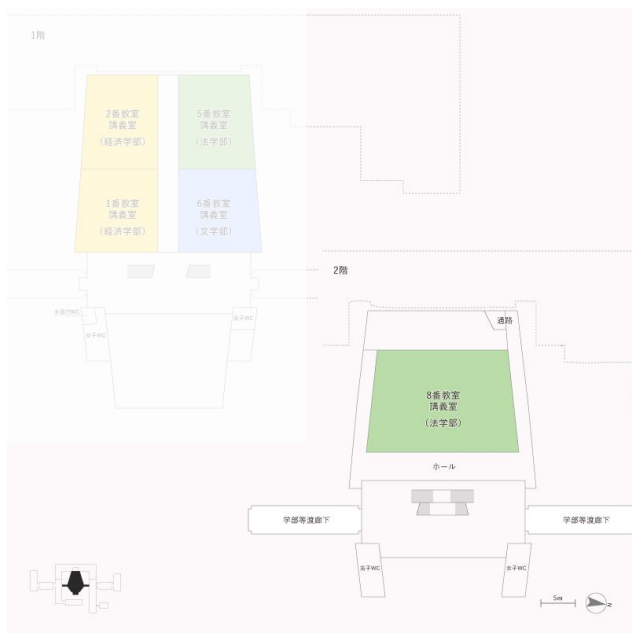

## 教室／文系共同講義棟2階

### ◆概要

8番教室は287㎡（282人）の広めの講義室です。

### ◆内部写真

8番教室

### ◆見取り図