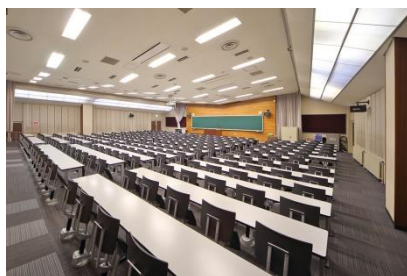

## 教室／文系共同講義棟2階

### ◆概要

8番教室は287㎡（282人）の広めの講義室です。

### ◆内部写真

8番教室