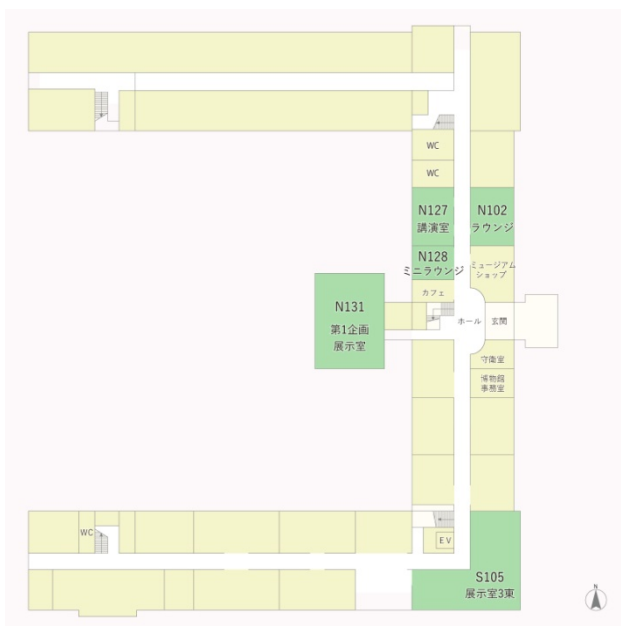

ホール（知の交流）

◆概要

総合博物館1階

講演会や各種イベントに最適なフロアです。展示会や演奏会の会場としても利用可能です。

◆内部写真

◆フロアマップ

◆見取り図