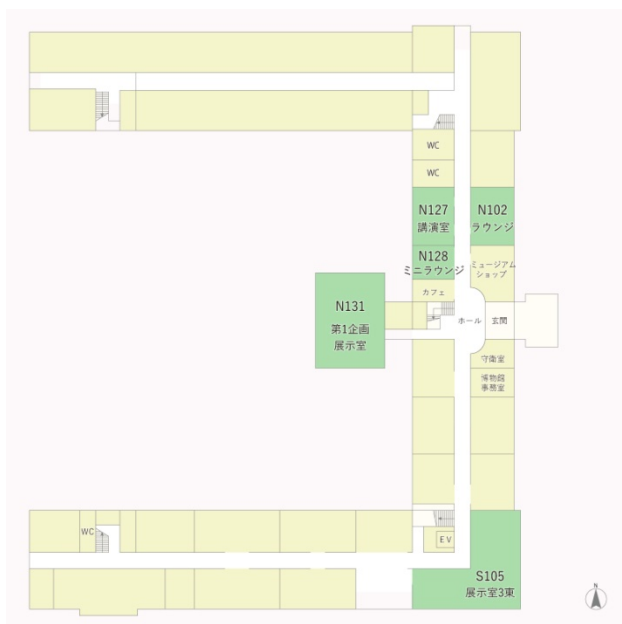

講演室（知の交差点）

◆概要

総合博物館1階
講演室はラウンジに隣接しており、ラウンジと同様通常は一般開放しています。

◆内部写真

◆フロアマップ

◆見取り図