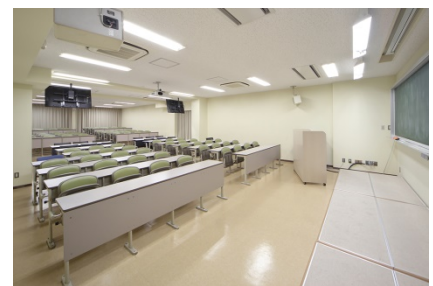

## ◆概要

正面玄関左の突き当りにある広めの講義室です。講演会の会場などに利用できます。  
(136㎡ / 座席数：104)

## ◆内部写真