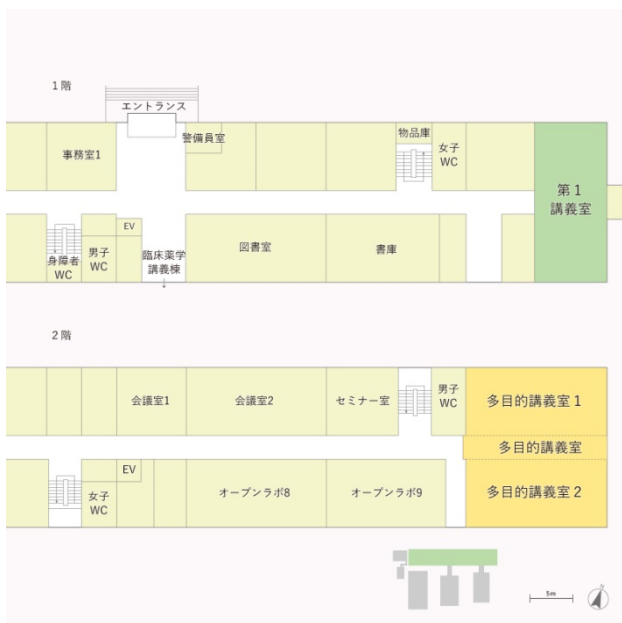

# 第1講義室 / 管理研究棟1階

## ◆概要

正面玄関左の突き当りにある広めの講義室です。講演会の会場などに利用できます。  
(136㎡ / 座席数：104)

## ◆内部写真

## ◆見取り図