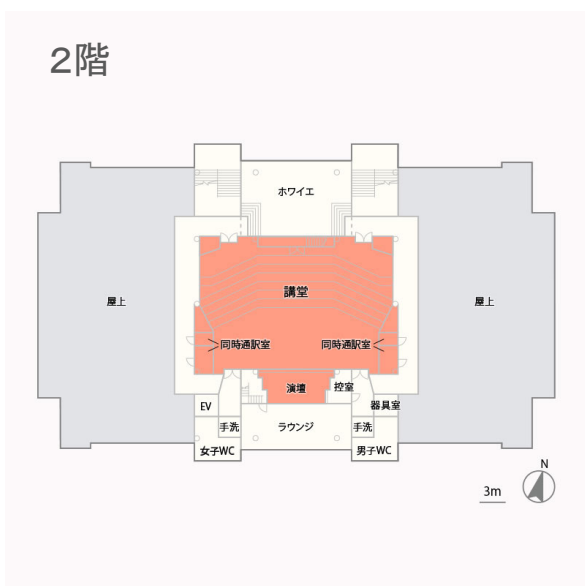

◆概要

面積:347m² 席数:304席

設備:電動スクリーン/電動昇降式バトン/電動昇降式サイドバトン/プロジェクター(固定)/
再生用DVD・BDプレーヤー/演台(2個)

◆内部写真

側面より撮影

後方側面より撮影

ステージ中央より撮影

◆フロアマップ

◆見取り図