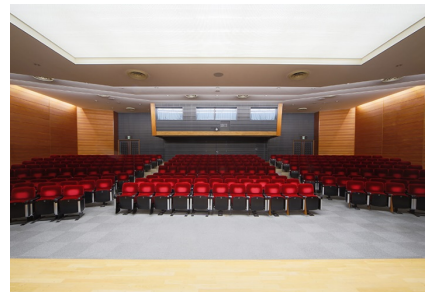

◆概要

面積:347m² 席数:306席

設備:ステージ/電動開閉式バリマスク/ハンドル手動昇降装置/電動スクリーン/
プロジェクター(固定)/録音用DVD/VTR(VHS)/MDカセットデッキ/再生用DVD/
VTR(VHS)/演台(2個)

◆内部写真

側面より撮影

後方側面より撮影

ステージ中央より撮影

◆フロアマップ