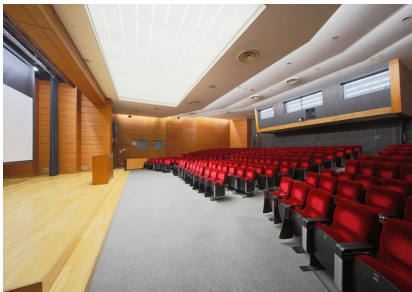

◆概要

面積:347m² 席数:306席

設備:ステージ/電動開閉式バリマスク/ハンドル手動昇降装置/電動スクリーン/
プロジェクター(固定)/録音用DVD/VTR(VHS)/MDカセットデッキ/再生用DVD/
VTR(VHS)/演台(2個)

◆内部写真

側面より撮影

後方側面より撮影

ステージ中央より撮影

◆フロアマップ