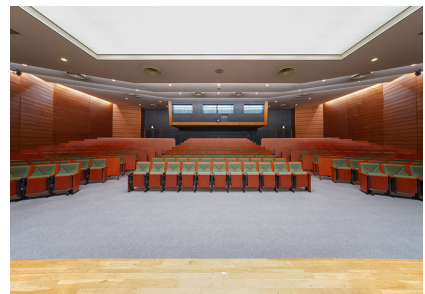

◆概要

面積:347m² 席数:304席

設備:電動スクリーン/電動昇降式バトン/電動昇降式サイドバトン/プロジェクター(固定)/
再生用DVD・BDプレーヤー/演台(2個)

◆内部写真

側面より撮影

後方側面より撮影

ステージ中央より撮影

◆フロアマップ