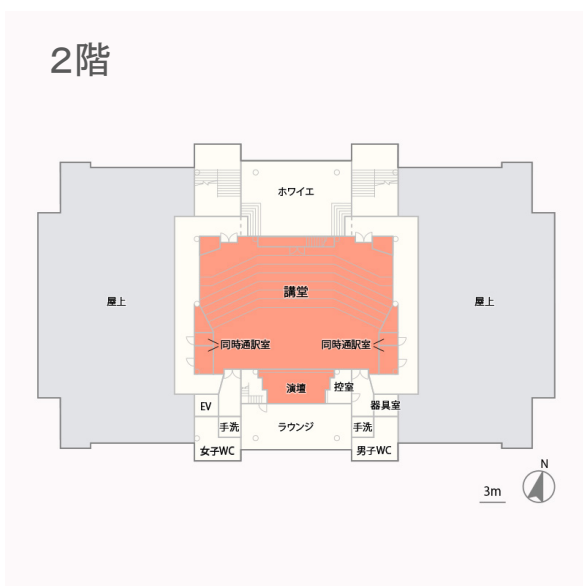

◆概要

面積:347m² 席数:306席

設備:ステージ/電動開閉式バリマスク/ハンドル手動昇降装置/電動スクリーン/
プロジェクター(固定)/録音用DVD/VTR(VHS)/MDカセットデッキ/再生用DVD/
VTR(VHS)/演台(2個)

◆内部写真

側面より撮影

後方側面より撮影

ステージ中央より撮影

◆フロアマップ

◆見取り図