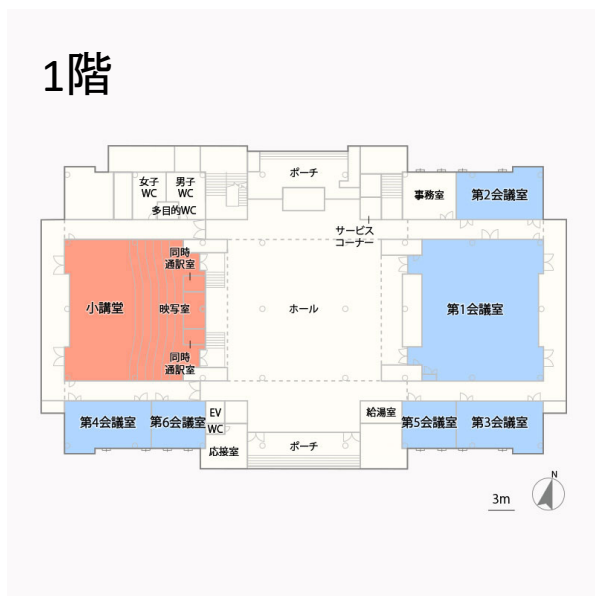

◆概要

面積:222㎡ 席数:196席

設備:ポータブルステージ/電動開閉式バリマスク/電動スクリーン/プロジェクター(固定) /
録音用DVD / VTR(VHS) / MDカセットデッキ/再生用DVD / VTR(VHS) /
演台(2個)

◆内部写真

後方より撮影1

後方より撮影2

ステージ側面より撮影

◆フロアマップ

◆見取り図