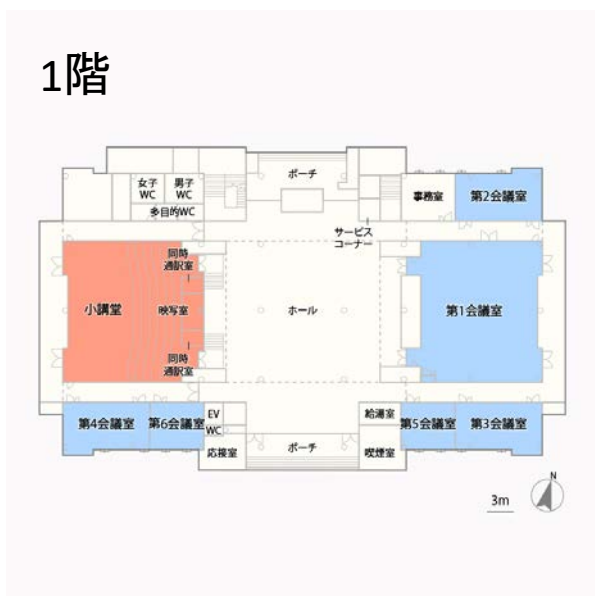

◆概要

面積:222㎡ 席数:196席

設備:ポータブルステージ/電動開閉式バリマスク/電動スクリーン/プロジェクター(固定)/
録音用DVD / VTR(VHS) / MDカセットデッキ/再生用DVD / VTR(VHS) /
演台(2個)

◆内部写真

後方より撮影1

後方より撮影2

ステージ側面より撮影

◆フロアマップ

◆見取り図