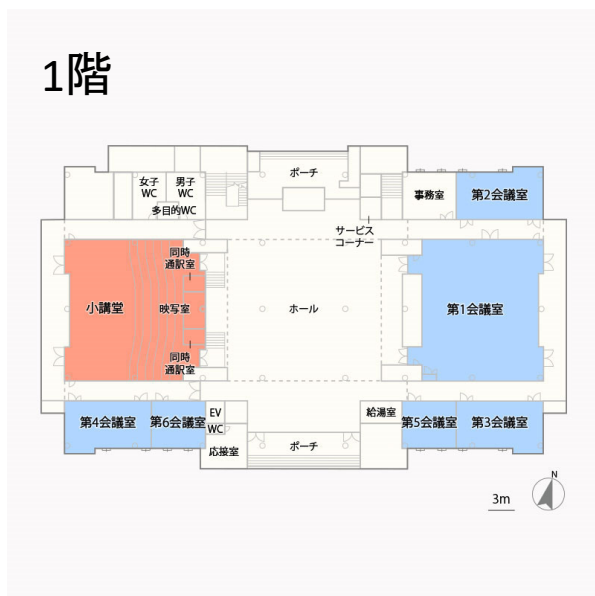

◆概要

面積:222㎡ 席数:182席

設備:電動スクリーン／電動昇降式バトン／プロジェクター(固定)／
再生用DVD・BDプレーヤー／演台(2個)

◆内部写真

後方より撮影1

後方より撮影2

ステージ側面より撮影

◆フロアマップ

◆見取り図