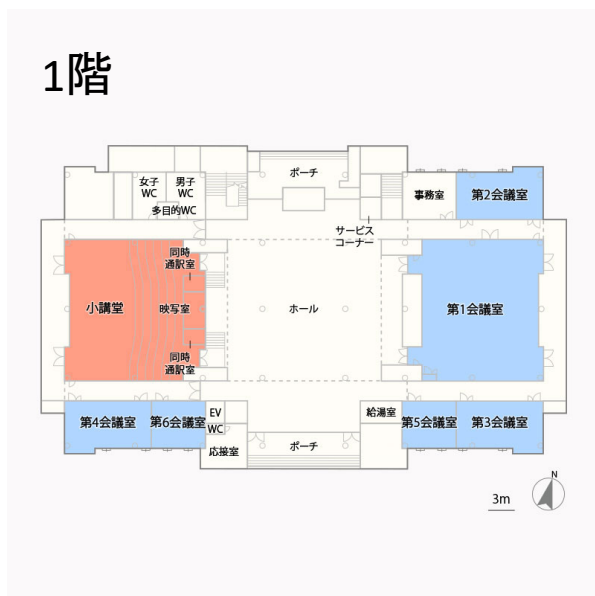

施設貸出用資料
北海道大学学術交流会館
第1会議室

◆概要

面積:219㎡ 席数:135席

設備:電動スクリーン/ポータブルステージ/録音用MDカセットデッキ/再生用VTR(VHS) /
演台/司会者台

◆内部写真

後方より撮影1

後方より撮影2

ステージ側面より撮影

◆フロアマップ

◆見取り図