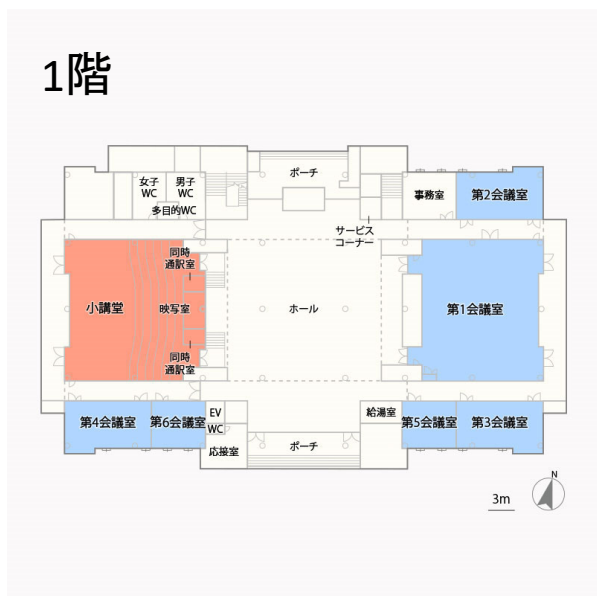

◆概要

面積:219㎡ 席数:135席

設備:電動スクリーン／電動昇降式バトン／電動昇降式サイドバトン／
再生用DVD・BDプレーヤー／演台／司会者台

◆内部写真

後方より撮影1

後方より撮影2

ステージ側面より撮影

◆フロアマップ

◆見取り図