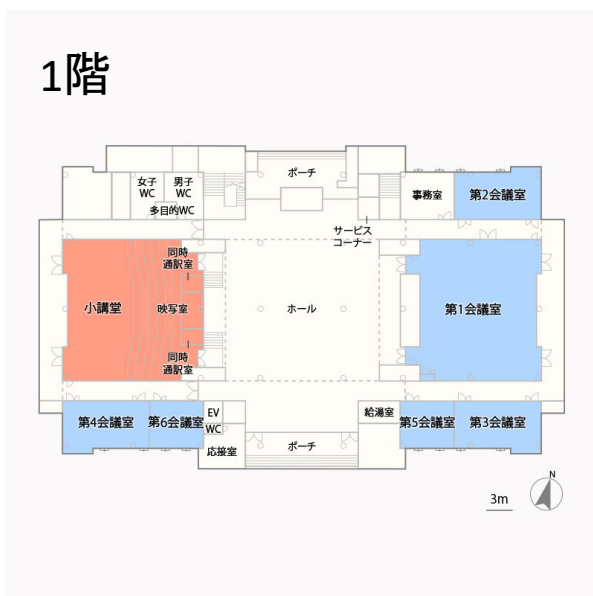

◆概要

面積:55㎡ 席数:24席

設備:電動スクリーン/演台(マイク付)

◆内部写真

正面より撮影

後方より撮影

後方より撮影

◆フロアマップ

◆見取り図