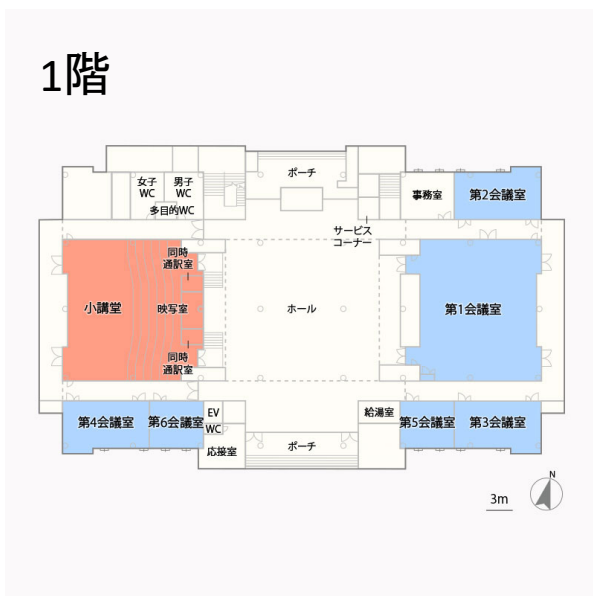

◆概要

面積:55㎡ 席数:50席

設備:電動スクリーン/演台(マイク付)

◆内部写真

後方より撮影

◆フロアマップ

◆見取り図

◆概要

面積:55㎡ 席数:50席

設備:電動スクリーン/演台(マイク付)

◆内部写真

後方より撮影

正面より撮影

◆フロアマップ

◆見取り図