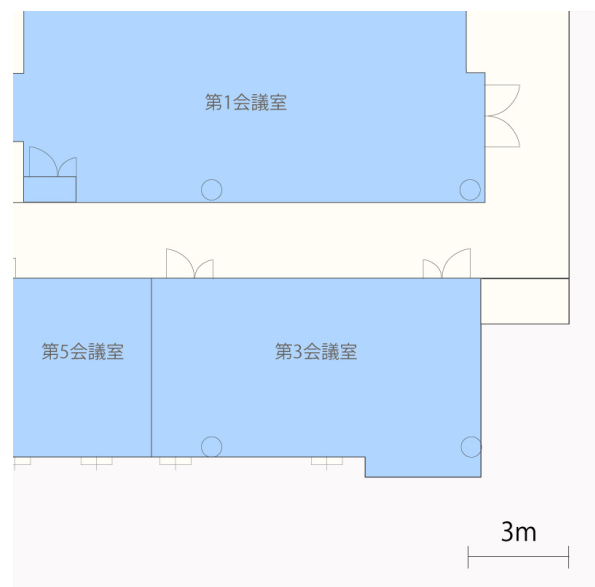

◆概要

面積:55㎡ 席数:50席

設備:電動スクリーン/演台(マイク付)

◆内部写真

後方より撮影

◆フロアマップ

◆見取り図

◆概要

面積:55㎡ 席数:50席

設備:電動スクリーン/演台(マイク付)

◆内部写真

後方より撮影

正面より撮影

◆フロアマップ

◆見取り図