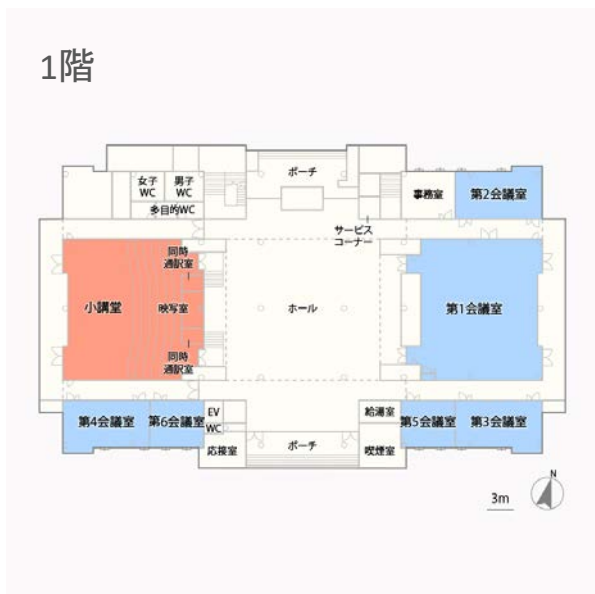

◆概要

面積:55㎡ 席数:50席

設備:電動スクリーン/演台(マイク付)

◆内部写真

後方より撮影

◆フロアマップ

◆見取り図

◆概要

面積:55㎡ 席数:50席

設備:電動スクリーン/演台(マイク付)

◆内部写真

後方より撮影

正面より撮影

◆フロアマップ

◆見取り図