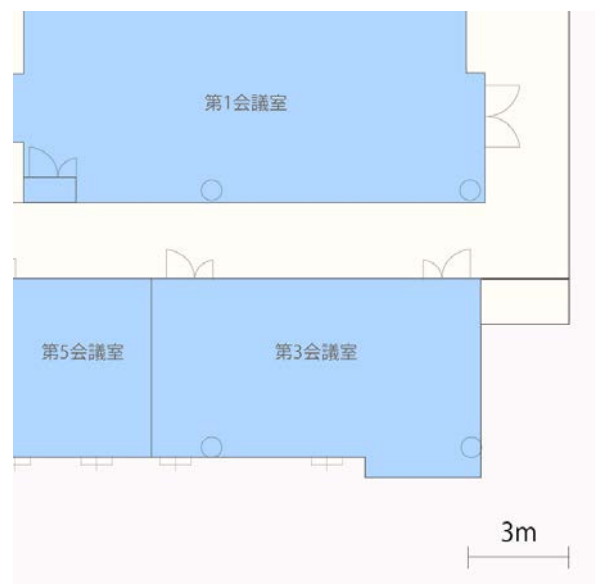

◆概要

面積:55㎡ 席数:50席

設備:電動スクリーン/演台(マイク付)

◆内部写真

後方より撮影

◆フロアマップ

◆見取り図

◆概要

面積:55㎡ 席数:50席

設備:電動スクリーン/演台(マイク付)

◆内部写真

後方より撮影

正面より撮影

◆フロアマップ

◆見取り図