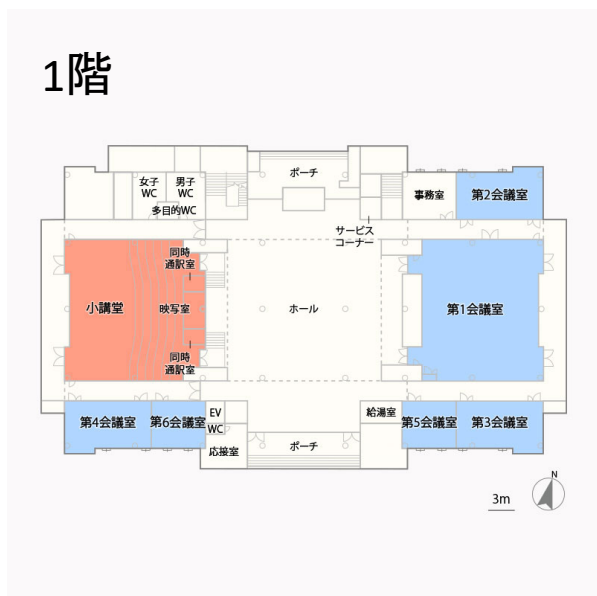

施設貸出用資料
北海道大学学術交流会館
第5会議室

◆概要

面積:32㎡ 席数:10席

設備:電動スクリーン

◆内部写真

後方より撮影

◆フロアマップ

◆見取り図

◆概要

面積:32㎡ 席数:12席

設備:電動スクリーン

◆内部写真

後方より撮影

◆フロアマップ

◆見取り図