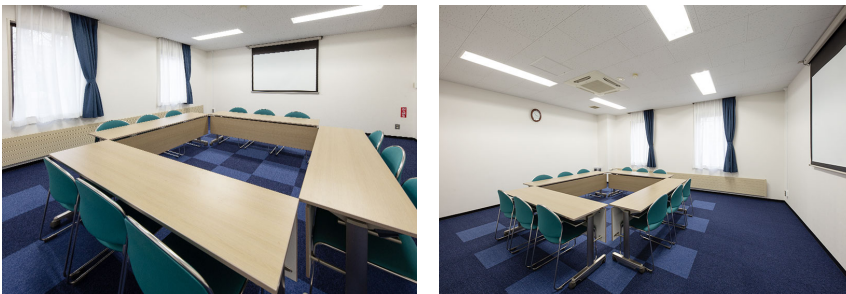

施設貸出用資料
北海道大学学術交流会館
第5会議室

◆概要

面積:32㎡ 席数:10席

設備:電動スクリーン

◆内部写真

後方より撮影

◆フロアマップ

◆見取り図

◆概要

面積:32㎡ 席数:12席

設備:電動スクリーン

◆内部写真

後方より撮影

◆フロアマップ

◆見取り図