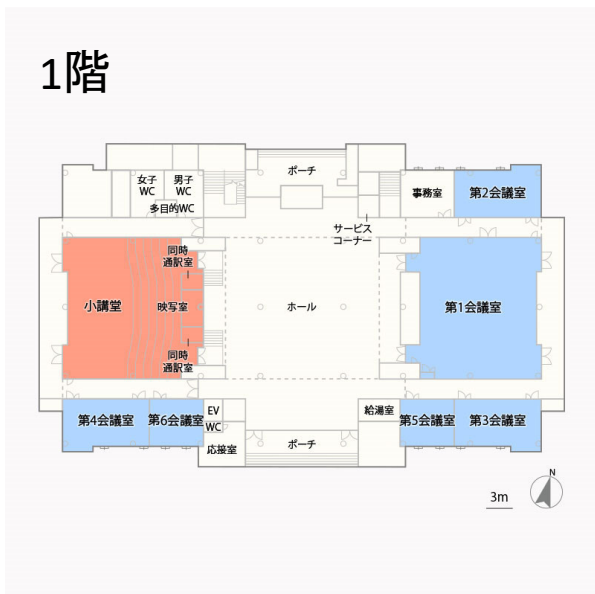

施設貸出用資料
北海道大学学術交流会館
第5会議室

◆概要

面積:32㎡ 席数:10席
設備:電動スクリーン

◆内部写真

後方より撮影

◆フロアマップ

◆見取り図

◆概要

面積:32㎡ 席数:12席
設備:電動スクリーン

◆内部写真

後方より撮影

◆フロアマップ

◆見取り図