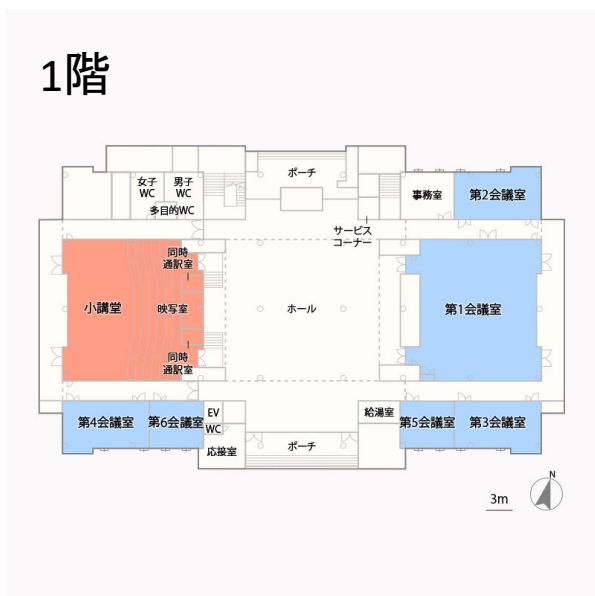

施設貸出用資料
北海道大学学術交流会館
第5会議室

◆概要

面積:32㎡ 席数:10席

設備:電動スクリーン

◆内部写真

後方より撮影

◆フロアマップ

◆見取り図

◆概要

面積:32㎡ 席数:12席

設備:電動スクリーン

◆内部写真

後方より撮影

◆フロアマップ

◆見取り図