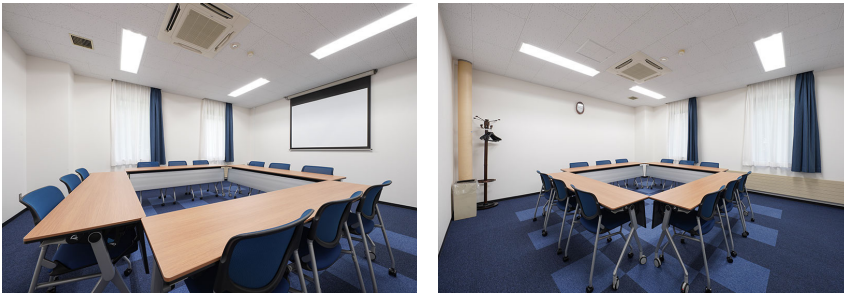

施設貸出用資料
北海道大学学術交流会館
第5会議室

◆概要

面積:32㎡ 席数:10席
設備:電動スクリーン

◆内部写真

後方より撮影

◆フロアマップ

◆見取り図

◆概要

面積:32㎡ 席数:12席
設備:電動スクリーン

◆内部写真

後方より撮影

◆フロアマップ

◆見取り図