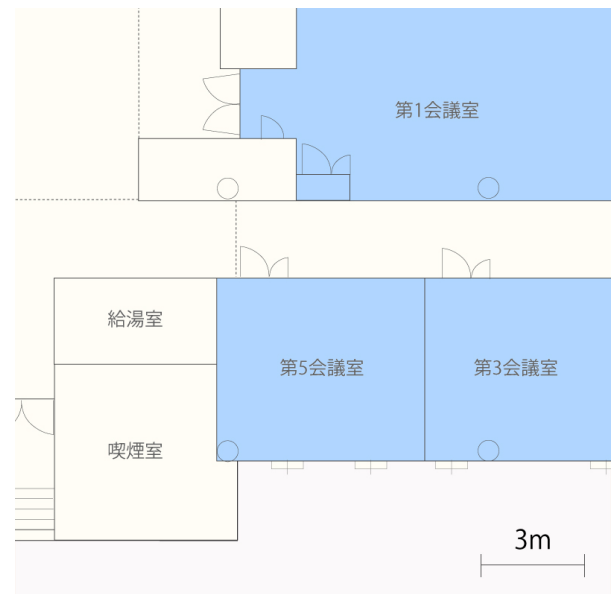

施設貸出用資料
北海道大学学術交流会館
第5会議室

◆概要

面積:32㎡ 席数:10席
設備:電動スクリーン

◆内部写真

後方より撮影

◆フロアマップ

◆見取り図

◆概要

面積:32㎡ 席数:12席
設備:電動スクリーン

◆内部写真

後方より撮影

◆フロアマップ

◆見取り図