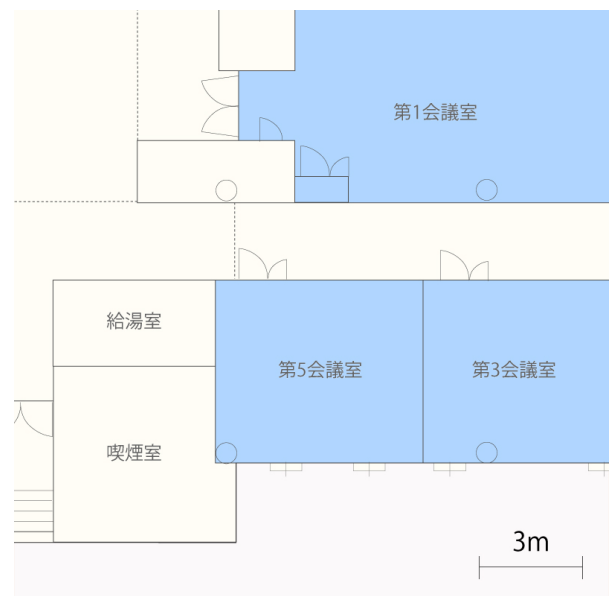

施設貸出用資料
北海道大学学術交流会館
第5会議室

◆概要

面積:32㎡ 席数:10席

設備:電動スクリーン

◆内部写真

後方より撮影

◆フロアマップ

◆見取り図

◆概要

面積:32㎡ 席数:12席

設備:電動スクリーン

◆内部写真

後方より撮影

◆フロアマップ

◆見取り図