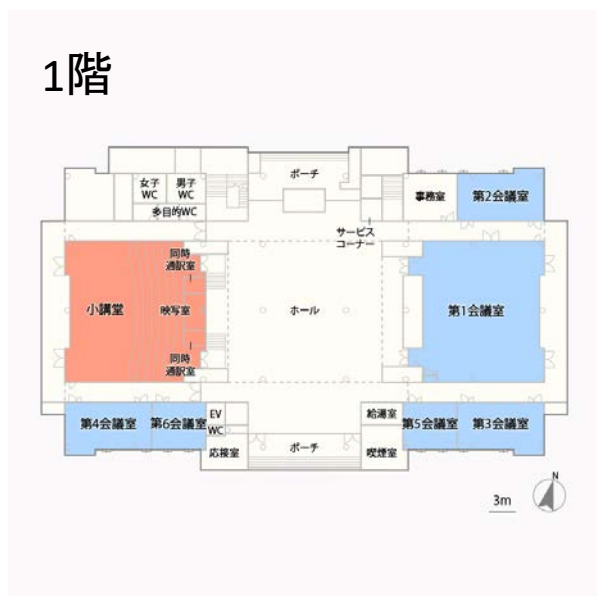

◆概要

面積:222㎡ 席数:194席

設備:ポータブルステージ/電動開閉式バリマスク/電動スクリーン/プロジェクター(固定)/  
録音用DVD/VTR(VHS)/MDカセットデッキ/再生用DVD/VTR(VHS)/  
演台(2個)

◆内部写真

後方より撮影1

後方より撮影2

ステージ側面より撮影

◆フロアマップ

◆見取り図