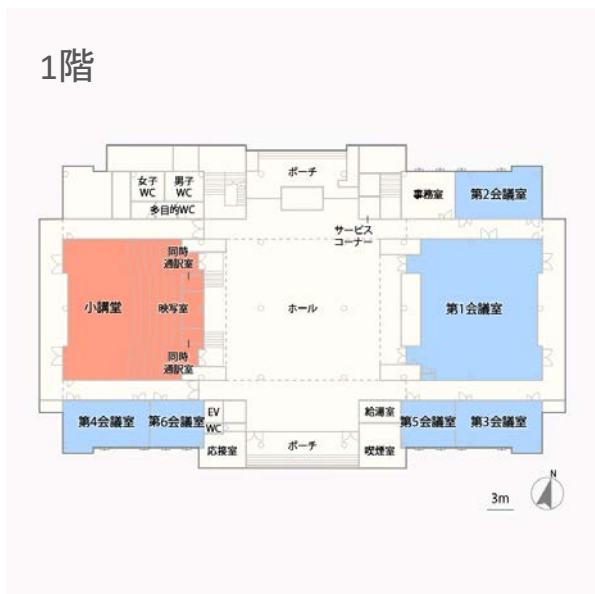

◆概要

面積:55㎡ 席数:24席

設備:電動スクリーン/演台(マイク付)

◆内部写真

正面より撮影

後方より撮影

◆フロアマップ

◆見取り図