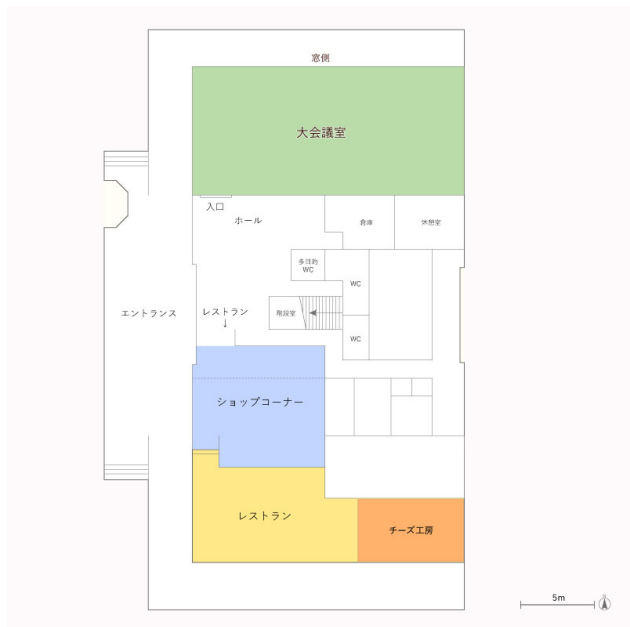

# 大会議室

## ◆概要

百年記念会館1階 72席 (166㎡)

正門から近い距離にあり面積も広く、部局間をまたいだ会議や学外の方との打ち合わせに適しています。セミナーや講習会の会場としてもご利用いただけます。

## ◆内部写真

## ◆見取り図