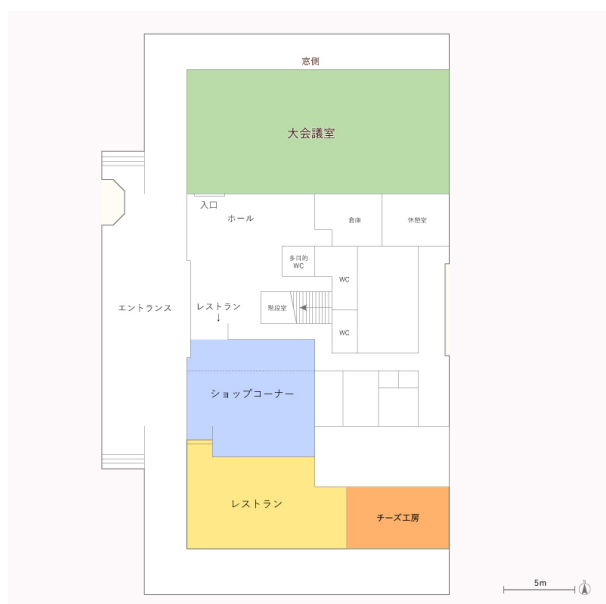

# 大会議室

## ◆概要

百年記念会館1階 72席 (166㎡)

正門から近い距離にあり面積も広く、部局間をまたいだ会議や学外の方との打ち合わせに適しています。セミナーや講習会の会場としてもご利用いただけます。

## ◆内部写真

## ◆見取り図