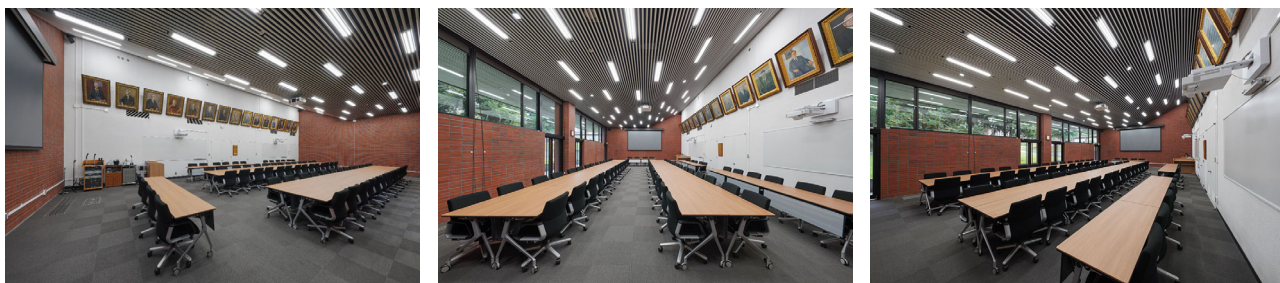

# 大会議室

## ◆概要

百年記念会館1階 72席 (166㎡)

正門から近い距離にあり面積も広く、部局間をまたいだ会議や学外の方との打ち合わせに適しています。セミナーや講習会の会場としてもご利用いただけます。

## ◆内部写真