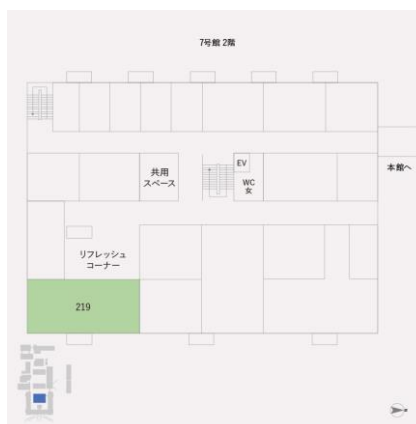

# 講義室2室 / 7号館

## ◆概要

163人収容可能な大講義室と講義室の2室を貸付しています。

2階

219室 (60人・92.41㎡)

3階

310室 (163人・189.23㎡)

## ◆内部写真

219室

310室

## ◆フロアマップ