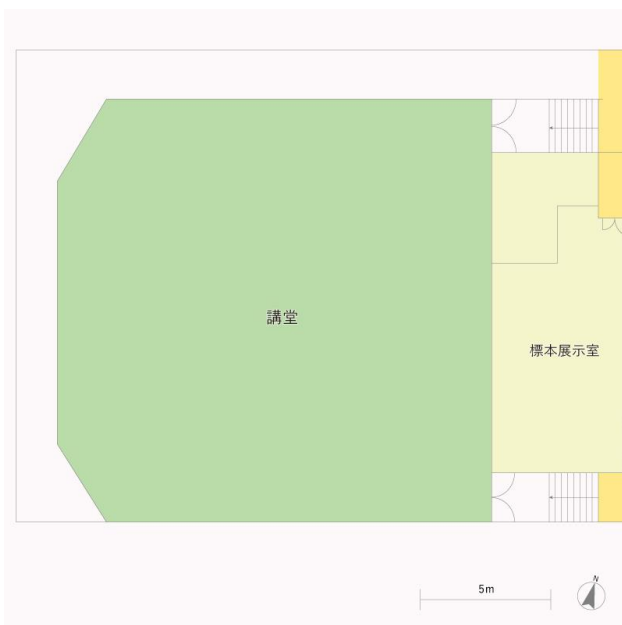

講堂（講義棟）

◆概要

講義棟1階には固定椅子100席の講堂があり、学会のメイン会場や講演会に利用しやすい施設となっています。

◆内部写真

◆見取り図

◆フロアマップ