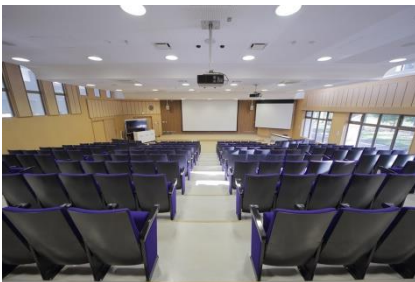

講堂（講義棟）

◆概要

講義棟1階には固定椅子100席の講堂があり、学会のメイン会場や講演会に利用しやすい施設となっています。

◆内部写真

◆見取り図

◆フロアマップ