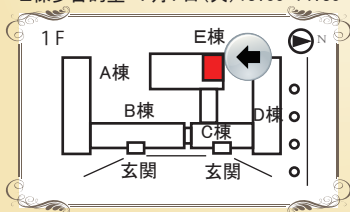

D棟201室 6月26日(金)10:30-12:00

5. 理学部会場

5号館 ①6月26日(金)14:45-16:15
大講義室 ②7月10日(金)14:45-16:15

6. 工学部会場

オープンホール ①6/29(月)10:30-12:00
②7/2(木)14:45-16:15
③7/7(火)10:30-12:00

7. 北キャンパス会場

大会議室 ①6/30(火)10:30-12:00
②7/3(金)10:30-12:00

8. 医学部会場

臨床講義棟大講堂 7/1(水)10:30-12:00

9. 情報科学研究科会場

A21講義室 7月1日(水)14:45-16:15

10. 低温科学研究所会場

新棟講堂 7月6日(月)14:45-16:15

11. 保健科学研究院会場

E棟多目的室 7月7日(火)13:00-14:30

12. 獣医学部会場

講堂 7月7日(火)16:30-18:00