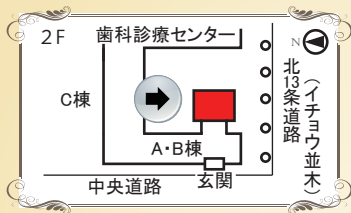

開催会場のご案内

1. 歯学部会場

講堂 6月23日(火)10:30-12:00

2. 農学部会場

大講堂 ①6月25日(木)10:30-12:00
②6月30日(火)13:00-14:30

3. 薬学部会場

臨床講義室 ①6月25日(木)13:00-14:30
②6月25日(木)14:45-16:15

4. 地球環境科学研究所会場

D棟201室 6月26日(金)10:30-12:00

5. 理学部会場

5号館 ①6月26日(金)14:45-16:15
大講義室 ②7月10日(金)14:45-16:15

6. 工学部会場

オープンホール ①6/29(月)10:30-12:00
②7/2(木)14:45-16:15
③7/7(火)10:30-12:00

7. 北キャンパス会場

大会議室 ①6/30(火)10:30-12:00
②7/3(金)10:30-12:00