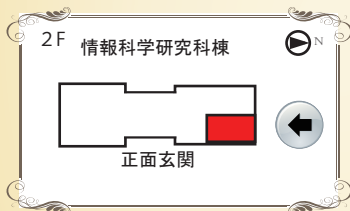

D棟201室 6月26日(金)10:30-12:00

5. 理学部会場

5号館 ①6月26日(金)14:45-16:15
大講義室 ②7月10日(金)14:45-16:15

6. 工学部会場

オープンホール ①6/29(月)10:30-12:00
②7/2(木)14:45-16:15
③7/7(火)10:30-12:00

7. 北キャンパス会場

大会議室 ①6/30(火)10:30-12:00
②7/3(金)10:30-12:00

8. 医学部会場

臨床講義棟大講堂 7/1(水)10:30-12:00

9. 情報科学研究科会場

A21講義室 7月1日(水)14:45-16:15

10. 低温科学研究所会場

新棟講堂 7月6日(月)14:45-16:15

11. 保健科学研究院会場

E棟多目的室 7月7日(火)13:00-14:30