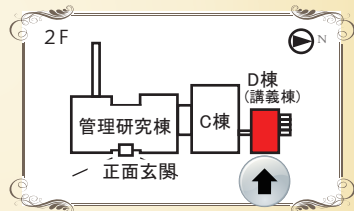

開催会場のご案内

1. 歯学部会場

講堂 6月23日(火)10:30-12:00

2. 農学部会場

大講堂 ①6月25日(木)10:30-12:00
②6月30日(火)13:00-14:30

3. 薬学部会場

臨床講義室 ①6月25日(木)13:00-14:30
②6月25日(木)14:45-16:15

4. 地球環境科学研究所会場

D棟201室 6月26日(金)10:30-12:00

5. 理学部会場

5号館 ①6月26日(金)14:45-16:15
大講義室 ②7月10日(金)14:45-16:15

6. 工学部会場

オープンホール ①6/29(月)10:30-12:00
②7/2(木)14:45-16:15
③7/7(火)10:30-12:00

7. 北キャンパス会場

大会議室 ①6/30(火)10:30-12:00
②7/3(金)10:30-12:00