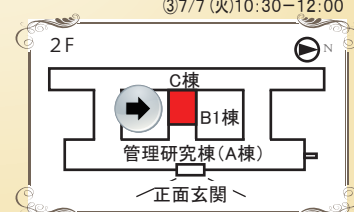

D棟201室 6月26日(金)10:30-12:00

5. 理学部会場

5号館 ①6月26日(金)14:45-16:15
大講義室 ②7月10日(金)14:45-16:15

6. 工学部会場

オープンホール ①6/29(月)10:30-12:00
②7/2(木)14:45-16:15
③7/7(火)10:30-12:00

7. 北キャンパス会場

大会議室 ①6/30(火)10:30-12:00
②7/3(金)10:30-12:00

8. 医学部会場

臨床講義棟大講堂 7/1(水)10:30-12:00

9. 情報科学研究科会場

A21講義室 7月1日(水)14:45-16:15

10. 低温科学研究所会場

新棟講堂 7月6日(月)14:45-16:15

11. 保健科学研究院会場

E棟多目的室 7月7日(火)13:00-14:30