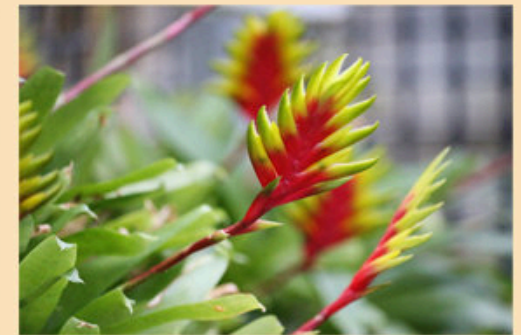

# What's Blooming

at the Botanic Garden,  
Hokkaido University

2017.11.19 更新 updated

北海道大学植物園

Tel:011-221-0066

<http://www.hokudai.ac.jp/fsc/bg/>

温室入口  
Greenhouse Entrance

ブルボフィラム エリザベスアン 'バックルベリー'  
*Bulbophyllum* Elizabeth Ann 'Buckleberry'