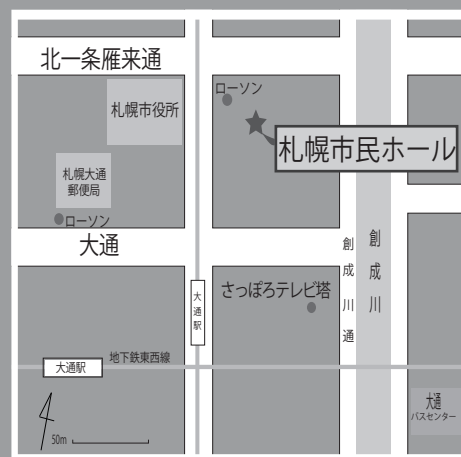

## アクセス

### \* JR札幌駅からお越しの場合

徒歩：約15分

地下鉄に乗り換え：南北線・東豊線「さっぽろ駅」より乗車、  
「大通駅」にて下車、31番出口正面

### \* 地下鉄でお越しの場合

東西線・南北線・東豊線「大通駅」にて下車、31番出口正面

※当ホールには、ご来場者様用の駐車場のご用意がございませんので、公共交通機関をご利用下さい。