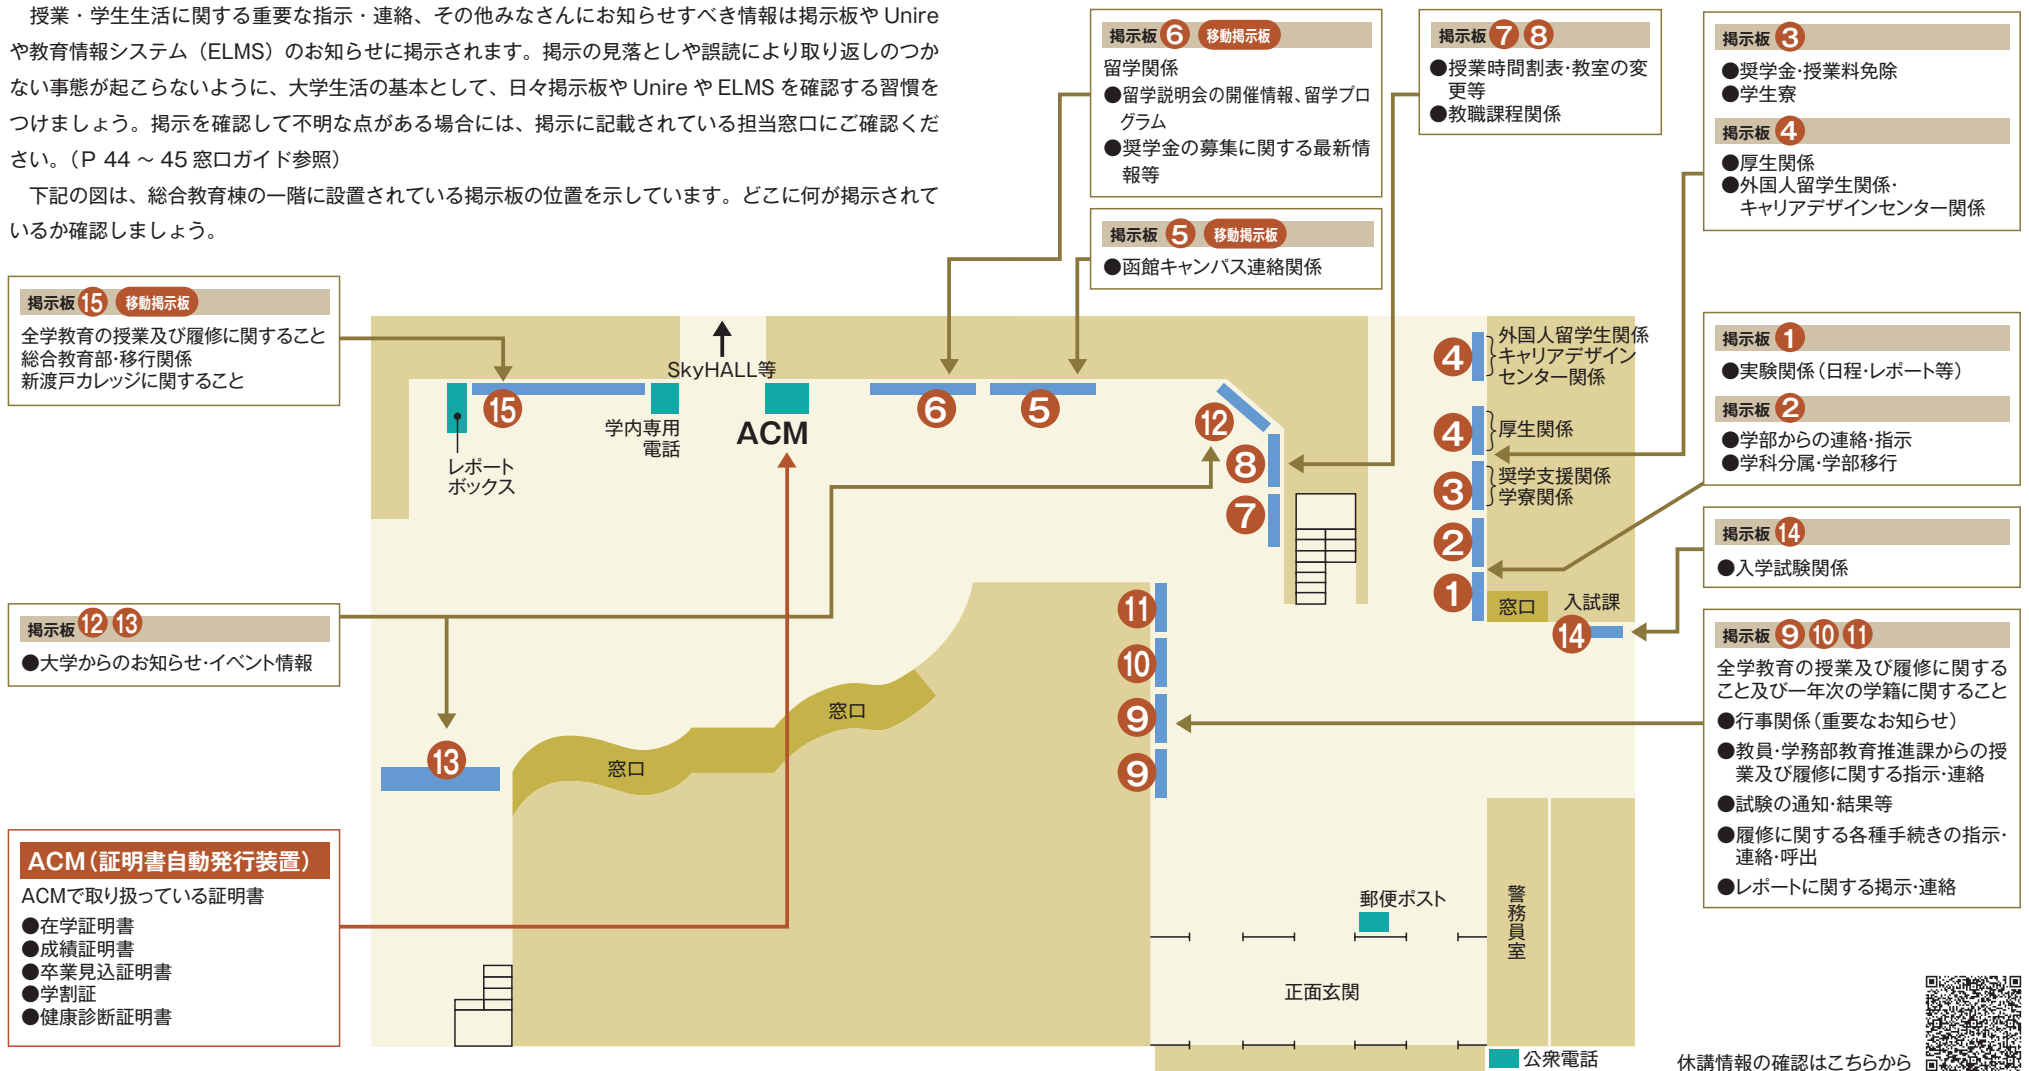

大学では、自分で動いて情報収集！

掲示板ガイド

授業・学生生活に関する重要な指示・連絡、その他みなさんにお知らせすべき情報は掲示板や Unire や教育情報システム (ELMS) のお知らせに掲示されます。掲示の見落としや誤読により取り返しのつかない事態が起こらないように、大学生活の基本として、日々掲示板や Unire や ELMS を確認する習慣をつけましょう。掲示を確認して不明な点がある場合には、掲示に記載されている担当窓口にご確認ください。(P 44 ~ 45 窓口ガイド参照)

下記の図は、総合教育棟の一階に設置されている掲示板の位置を示しています。どこに何が掲示されているか確認しましょう。

休講情報の確認はこちらから