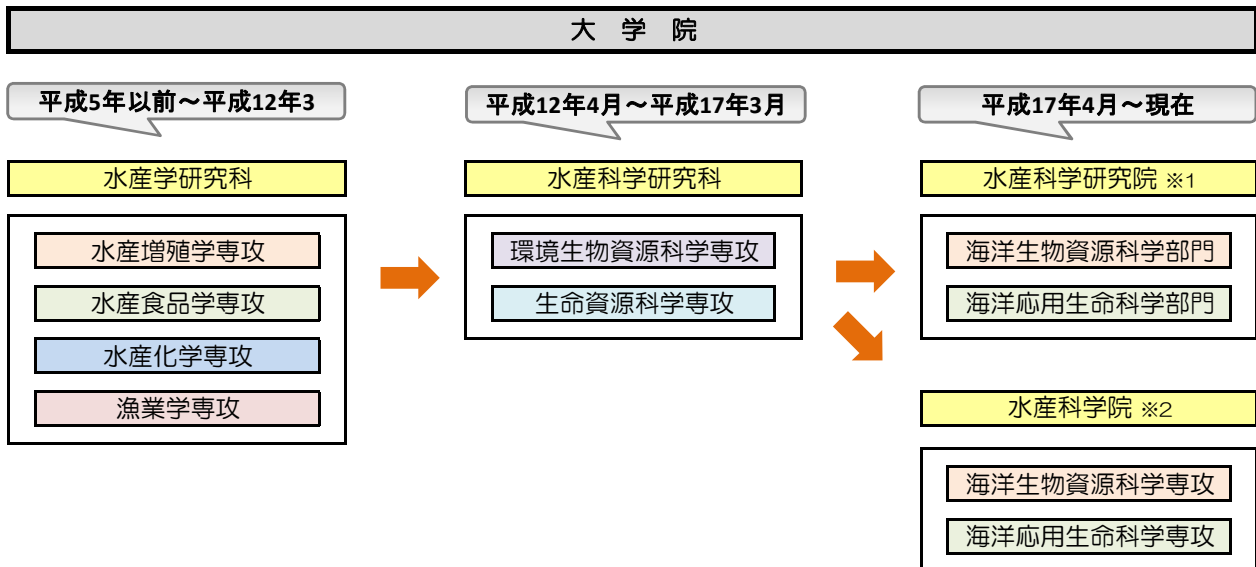

水産学部・水産科学研究所・水産科学院 変遷

※1 研究組織

※2 大学院教育組織