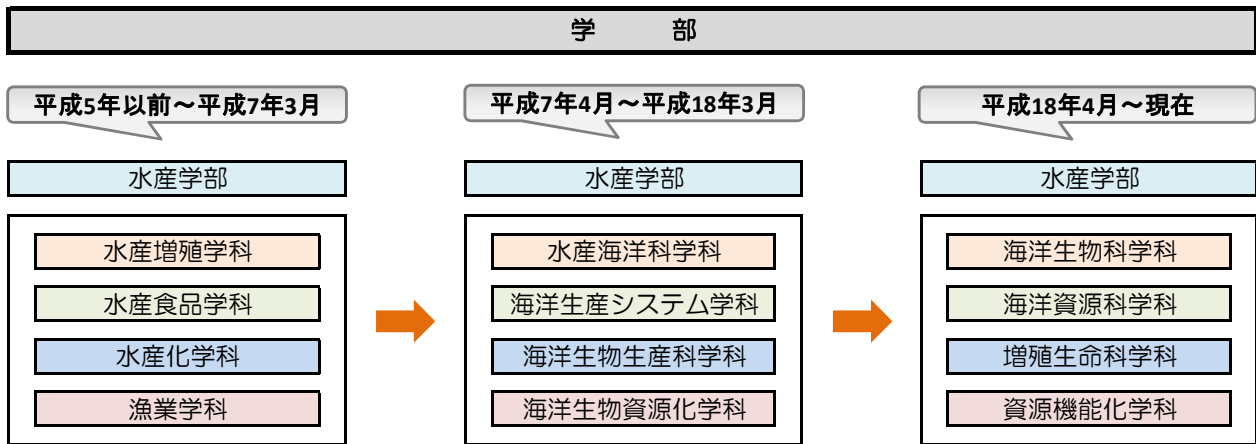

水産学部・水産科学研究所・水産科学院 変遷

※1 研究組織

※2 大学院教育組織