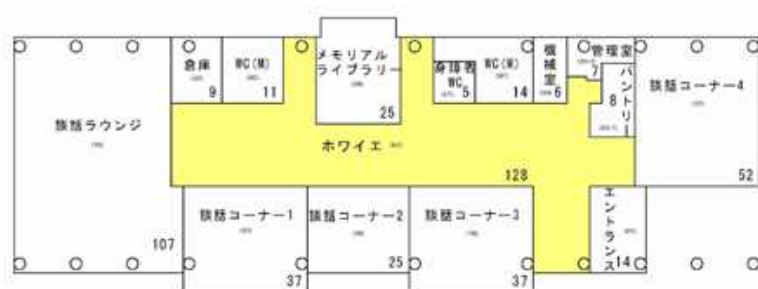

遠友学舎 施設・設備詳細

Enyuu Gakusha Community Hall

創 設 平成 13 年 9 月（北海道大学創基 125 周年記念事業）

所 在 地 001-0018 札幌市北区北 18 条西 7 丁目

開館時間 9:00～21:00

休 館 日 土曜・日曜・祝日及び年末年始の休日

使用できる施設

施設名	定員	面積	概要	写真
談話ラウンジ	50 席	107 m ²	講演会・小規模演奏会等の催しに利用できる。 基本設置は、テーブル（75 cm×75 cm）8 台、イス 32 脚。 予備として同仕様のイス 13 脚、パイプイス 42 脚。イス合計 87 脚。	写真 1
談話コーナー 1	18 席	37 m ²	会議等に利用できる。テーブル 3 台、肘掛付イス 18 脚。固定式ホワイトボード（180 cm×118 cm）、昇降式スクリーン（幅 202 cm）と設置。 ホワイエとの境はガラスだが、ロールカーテンで遮断できる。	写真 2
談話コーナー 2	8 席	25 m ²	オープンスペースのため、会議等には適さない。 ローテーブル 2 台、イス 8 脚。 壁 2 面にピクチャーレールを備えている。	写真 3
談話コーナー 3	16 席	37 m ²	会議等に利用できる。テーブル 3 台、肘掛なしイス 16 脚。固定式ホワイトボード（180 cm×118 cm）、昇降式スクリーン（幅 202 cm）と設置。 ホワイエとの境はガラスだが、ロールカーテンで遮断できる。	写真 2
談話コーナー 4	22 席	52 m ²	談話・会議等に利用できる。2 種類の座席がある。 ①楕円ローテーブル（幅 102 cm）1 台+1 人掛けソファ 8 脚 ②角テーブル（120 cm×96 cm）4 台連結+イス 14 脚 他に暖炉型ストーブがある。使用にあたっては注意事項あり。	写真 4
メモリアル ライブラリー	8 席	25 m ²	オープンスペースのため、会議等には適さない。 ローテーブル 2 台、イス 8 脚。 窓のロールカーテンをスクリーンとして使用可。	写真 5
ホワイエ		128 m ²	絵画・写真・その他サークル活動の展示発表などに利用できるよう、ピクチャーレールを備えている。ワイヤーで吊り展示可能。パネル等はなし、画鋲・釘は使用できない。 コート用ハンガーラック 2 台。	写真 6

平面図

写 真

写真 1 談話ラウンジ

写真 2 談話コーナー1, 3

写真 3 談話コーナー2

写真 4 談話コーナー4

写真 5 メモリアルライブラリー

写真 6 ホワイエ