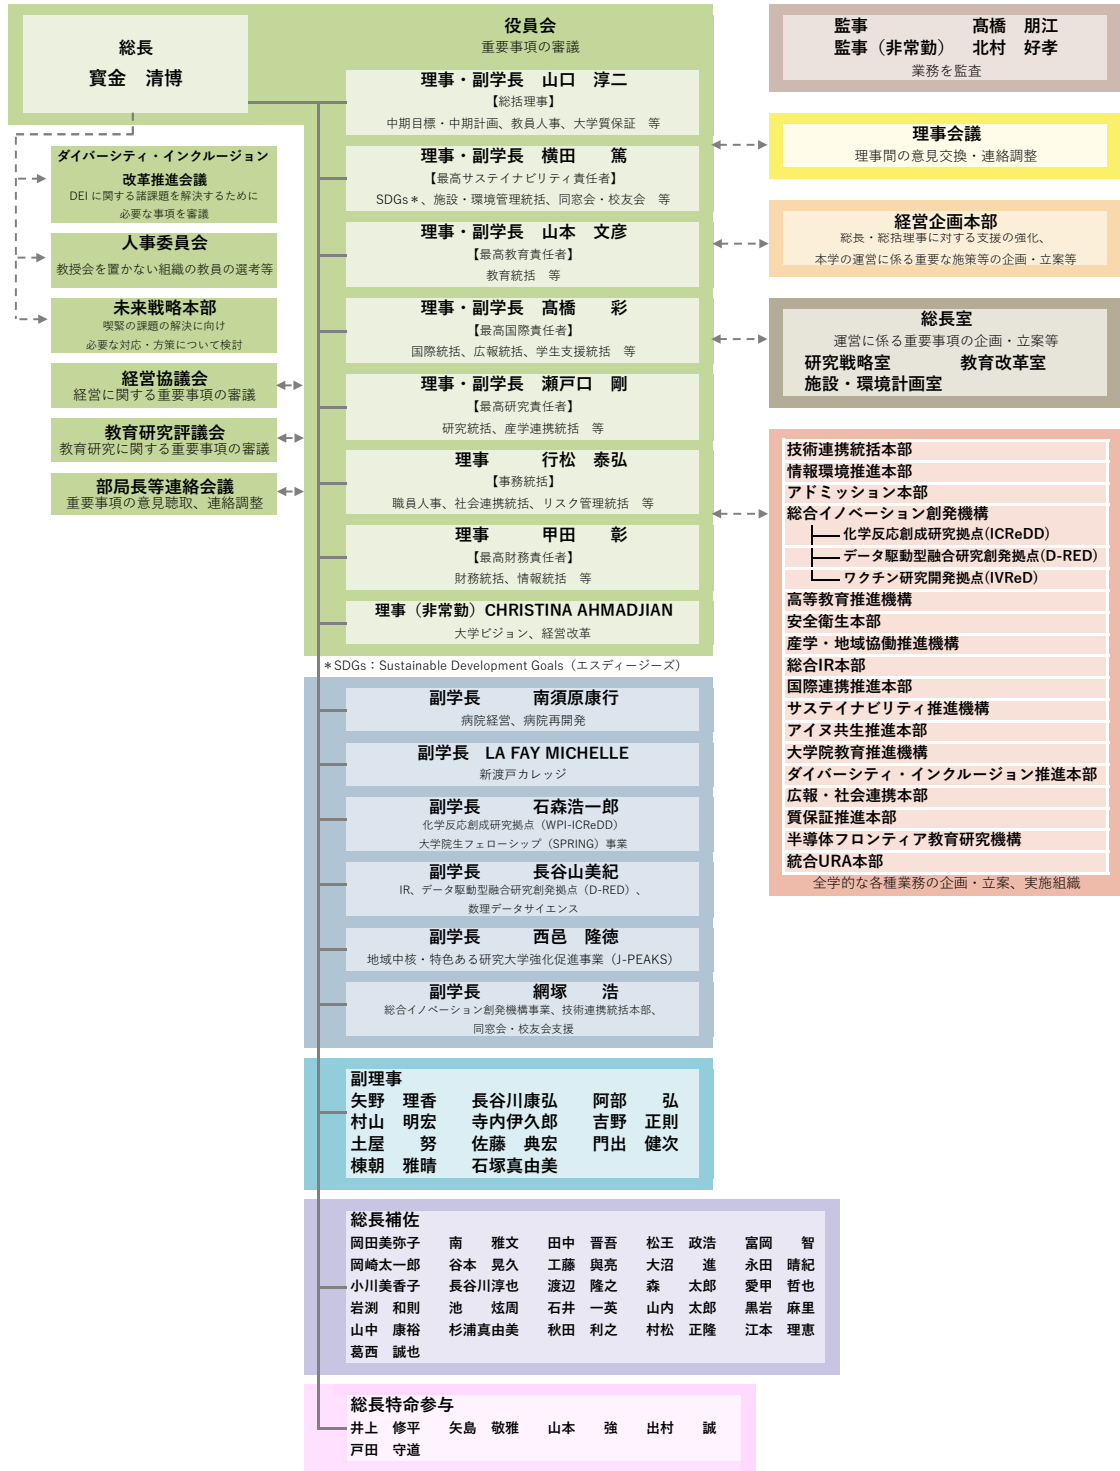

# 運営組織図 令和7年10月1日現在

# 事務組織図 令和7年4月1日現在