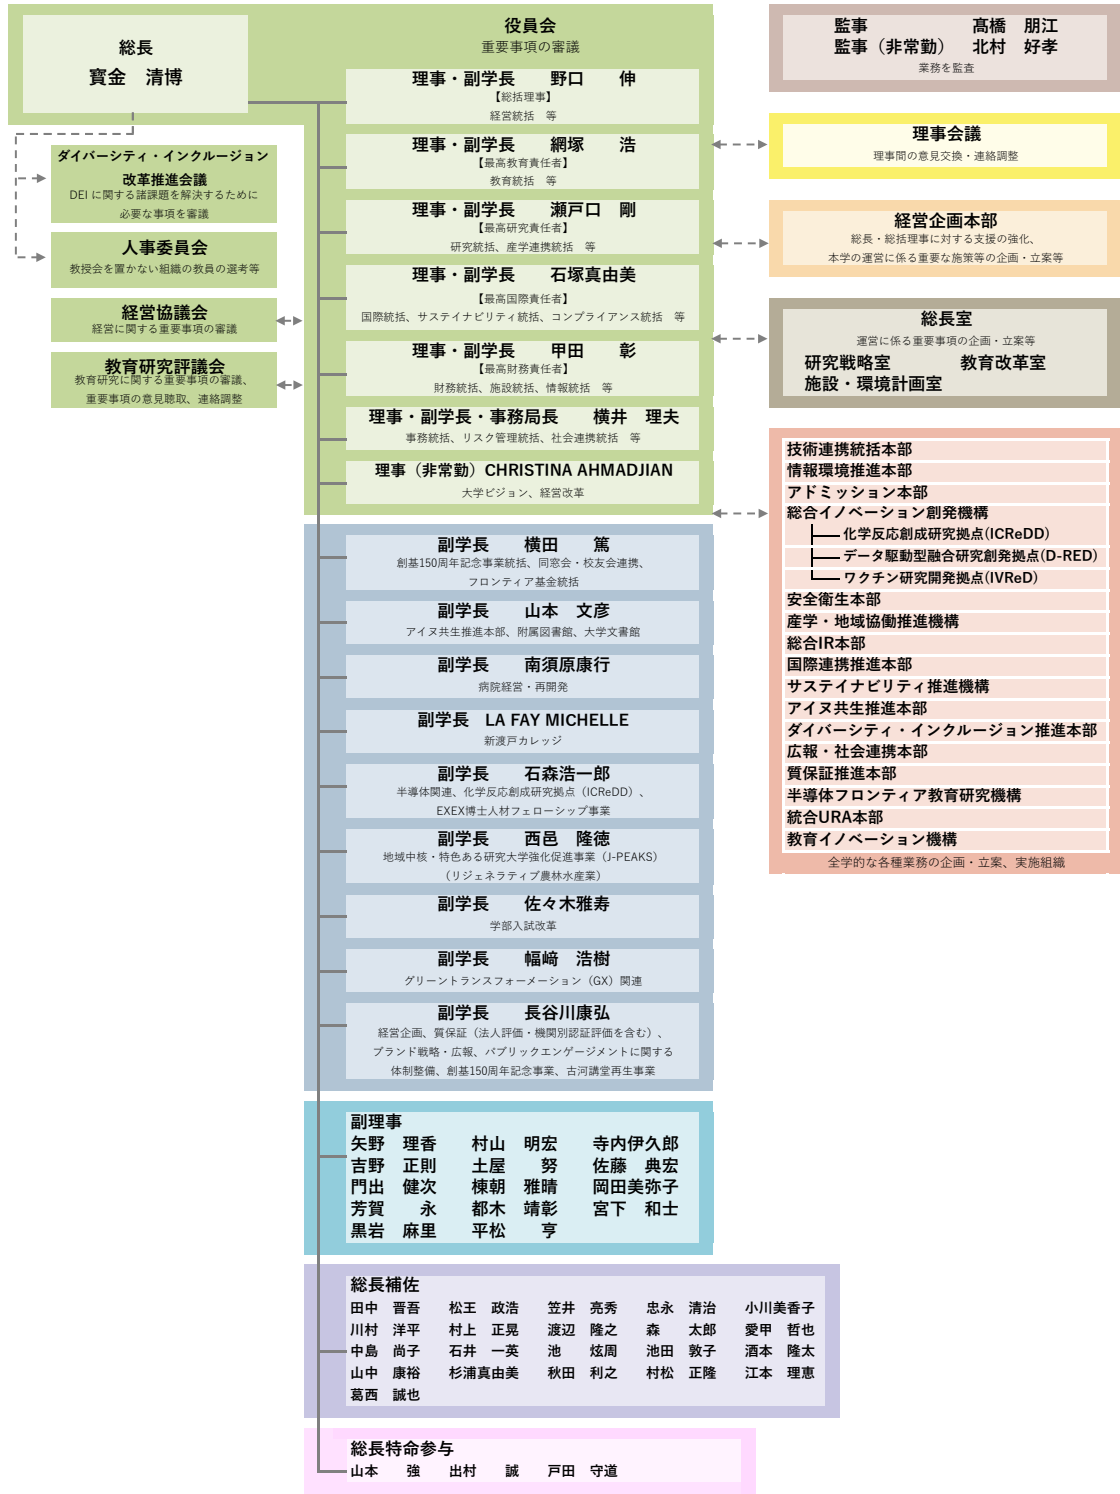

# 運営組織図 令和8年4月1日現在

# 事務組織図 令和8年4月1日現在