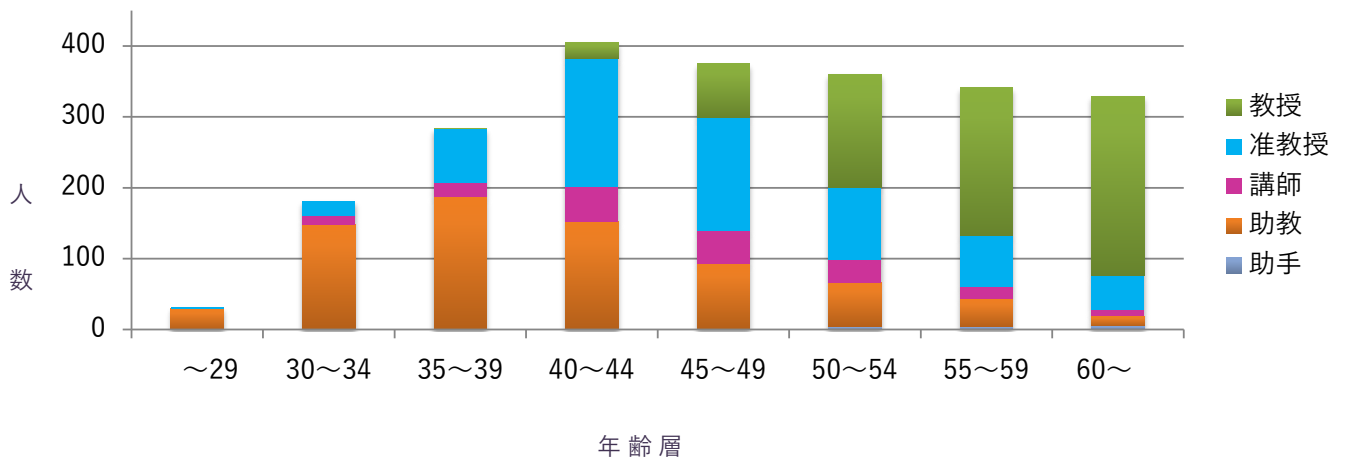

教員の年齢構成

令和3年5月1日現在

年齢層	教授	准教授	講師	助教	助手	合計	割合 (/総数)
～29	0	2	0	29	0	31	1.3%
30～34	0	21	12	147	1	181	7.8%
35～39	1	75	21	187	0	284	12.3%
40～44	23	180	50	152	0	405	17.6%
45～49	76	160	46	92	1	375	16.3%
50～54	159	102	33	62	4	360	15.6%
55～59	209	71	18	39	4	341	14.8%
60～	253	48	9	14	5	329	14.3%
合計	721	659	189	722	15	2,306	100.0%